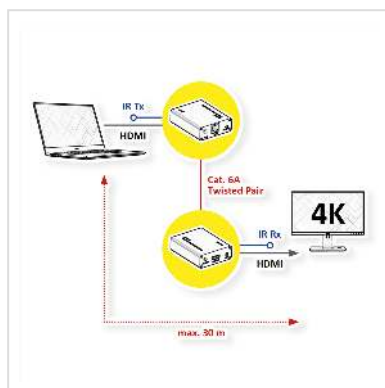

2160p
UHD-1

4K

3D
capable

Le prolongateur ROLINE HDMI A/V transmet un signal HDMI depuis un périphérique source tel qu'un lecteur DVD, un PC / ordinateur portable ou une console vers un périphérique d'affichage tel qu'un téléviseur, un écran ou un projecteur via un câble Cat.6A - et cela avec une résolution allant jusqu'à 3840x2160 @ 60Hz (max.30m) ou 1920x1080 @ 60Hz (max.45m) !

La transmission audio/vidéo se fait par câble HDMI et Cat.6A. Une résolution de 4k (3840x2160) @60Hz à une distance allant jusqu'à 30m peut être atteinte. Pour des distances plus longues, jusqu'à 45m, la résolution est réduite à Full HD (1920x1080) @60Hz.

- Transmet les signaux HDMI d'appareils source tels que lecteurs DVD, PC/ordinateurs portables ou consoles à un téléviseur, un écran ou un projecteur.
- Résolution: 4k (3840x2160) @60Hz jusqu'à 30m ; Full HD (1920x1080) @60Hz jusqu'à 45m
- Compatible HDCP
- Prise en charge de la transmission vidéo 3D
- Boîtier en métal noir

Caractéristiques techniques

Constructeur ROLINE

Groupe de produits	Splitter et Sélecteur
Types de produits	Prolongateur HDMI
Couleur	noir
Comprend	émetteur, récepteur, 1 alimentation, manuel
Interface	HDMI
Distance maximale	45 m
Entrées Vidéo	HDMI
Sortie Vidéo	HDMI
Résolution maximale (nom.)	2160p
Résolution maximale	3840 x 2160 @60Hz (4K, UHD-1)
Dimensions (HxLxP)	92 x 23 x 63 mm
Alimentation	via adaptateur secteur
Puissance de l'alimentation	12VDC, 2A
Hauteur	92 mm
Largeur	23 mm
Profondeur	63 mm
Poids	219.9 g
Hauteur du colis	100 mm
Largeur du colis	200 mm
Profondeur du colis	300 mm
Poids du paquet	0.25 kg