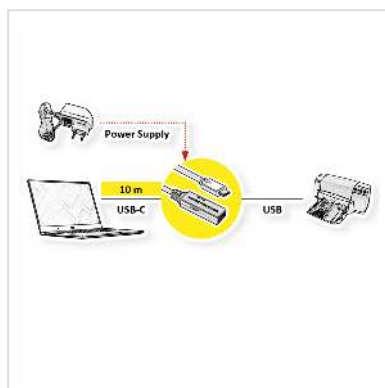

# ROLINE Câble prolongateur USB 3.2 Gen 1 actif, Type A - C, noir, 10 m

<b>Numéro d'article</b>	12.04.1066
<b>Constructeur</b>	ROLINE
<b>Référence constructeur</b>	12.04.1066
<b>EAN (pièce unique)</b>	7630049628328

## Câble d'extension USB 3.2 Gen 1 actif - pour des débits de données jusqu'à 5 Gbit/s sur une distance de 10m !

- Câble d'extension USB 3.0 / USB 3.2 Gen 1 actif de 10 mètres
- Connecteurs : type C mâle et type A femelle
- Pour les hubs, clés USB, disques durs externes, imprimantes ou autres périphériques qui doivent être connectés via USB
- Détermination automatique de la vitesse de transmission optimale
- Compatible avec USB 3.0 / USB 3.2 Gen 1, USB 2.0, USB 1.1
- Supporte des débits de données jusqu'à 5 Gbps
- Plug & play

### Caractéristiques techniques

Constructeur	ROLINE
Groupe de produits	Adaptateur, Termineur, Convertisseur
Types de produits	Prolongateur USB 3.2
Couleur	noir
Longueur	10 m
Qualité de transmission	USB 3.2 Gen 1 SuperSpeed 5 Gbit/s (USB 3.1 Gen 1, USB 3.0)
Raccordement face 1 (PC)	USB type C mâle
Raccordement face 2 (Périphérie)	USB 3.0 type A femelle
Type de connecteur face 1	USB Type C (USB-C)
Genre du connecteur face 1	Mâle
Type de connecteur face 2	USB 3 Type A
Genre du connecteur face 2	Femelle
Couleur (câble)	noir
Domaine d'emploi	externe
Température de fonctionnement min.	-10 °C
Température de fonctionnement max.	60 °C
Poids	380 g
Hauteur du colis	40 mm
Largeur du colis	180 mm
Profondeur du colis	180 mm
Poids du paquet	0.6 kg