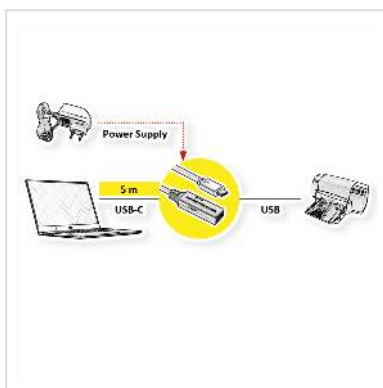

# ROLINE Câble prolongateur USB 3.2 Gen 1 actif, Type A - C, noir, 5 m

|                               |               |
|-------------------------------|---------------|
| <b>Numéro d'article</b>       | 12.04.1065    |
| <b>Constructeur</b>           | ROLINE        |
| <b>Référence constructeur</b> | 12.04.1065    |
| <b>EAN (pièce unique)</b>     | 7630049628311 |

## Câble d'extension USB 3.2 Gen 1 actif - pour des débits de données jusqu'à 5 Gbit/s sur une distance de 5m !

- Câble d'extension USB 3.0 / USB 3.2 Gen 1 actif de 5 mètres
- Connecteurs : type C mâle et type A femelle
- Pour les hubs, clés USB, disques durs externes, imprimantes ou autres périphériques qui doivent être connectés via USB
- Détermination automatique de la vitesse de transmission optimale
- Compatible avec USB 3.0 / USB 3.2 Gen 1, USB 2.0, USB 1.1
- Supporte des débits de données jusqu'à 5 Gbps
- Plug & play

Les câbles de la marque ROLINE se distinguent par des matériaux de grande qualité, une finition solide et des contacts enfichables parfaitement adaptés. La gaine de câble robuste et néanmoins flexible en PVC noir mat protège efficacement contre les dommages et les ruptures de câble. Les prises USB massives et caoutchoutées servent de protection fiable contre les pliures. Les fiches du câble sont adaptées à 100 % et s'insèrent parfaitement dans la prise de l'appareil de connexion. Les contacts dorés assurent en outre une meilleure transmission du signal.