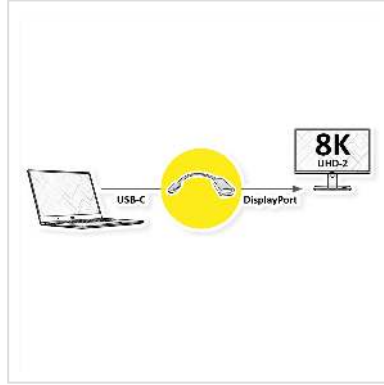

ROLINE Adaptateur Type C - DP, M/F, 8K60

Numéro d'article	12.03.3235
Constructeur	ROLINE
Référence constructeur	12.03.3235
EAN (pièce unique)	7630049640856

roline
Designed for Professionals

Connectez un écran ou un projecteur doté d'une interface DisplayPort à votre MacBook, Ultrabook, ordinateur portable ou PC équipé d'un port USB Type-C, avec une résolution maximale de 7680 x 4320 à 60 Hz !

- Câble adaptateur USB 3.1 de type C à DP
- Cet adaptateur permet d'afficher le contenu de l'écran de votre équipement DP en mode miroir ou étendu
- Design compact
- Ne nécessite aucun adaptateur secteur
- Raccordements: DP femelle et Type C mâle
- Longueur de câble: environ 13 cm

Remarque: Prise en charge du "mode alternatif (DP Alt Mode)" requise

Caractéristiques techniques

Constructeur	ROLINE
Groupe de produits	Adaptateur, Termineur, Convertisseur
Types de produits	Adaptateur USB-HDMI
Couleur	noir
Longueur	0.23 m
Résolution maximale	7680 x 4320 @60Hz (8K, UHD-2)

Raccordement face 1 (PC)	Type C mâle
Raccordement face 2 (Périphérie)	DP femelle
Type de connecteur face 1	USB Type C (USB-C)
Genre du connecteur face 1	Mâle
Type de connecteur face 2	DisplayPort
Genre du connecteur face 2	Femelle
Domaine d'emploi	externe
Matériel	ABS et PVC
Poids	16 g
Hauteur du colis	10 mm
Largeur du colis	20 mm
Profondeur du colis	60 mm
Poids du paquet	0.02 kg