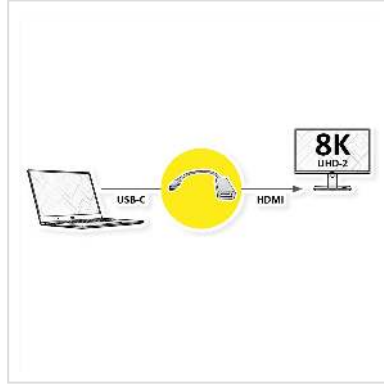

ROLINE Adaptateur Type C - HDMI, M/F, 8K60

Numéro d'article	12.03.3234
Constructeur	ROLINE
Référence constructeur	12.03.3234
EAN (pièce unique)	7630049640849

roline
Designed for Professionals

Connectez un écran ou un projecteur doté d'une interface HDMI à votre MacBook, Ultrabook, ordinateur portable ou PC équipé d'un port USB Type-C, avec une résolution maximale de 7680 x 4320 à 60 Hz (8K60) !

- Câble adaptateur USB 3.1 de type C à HDMI
- Cet adaptateur permet d'afficher le contenu de l'écran de votre équipement HDMI en mode miroir ou étendu
- Design compact
- Ne nécessite aucun adaptateur secteur
- Raccordements: HDMI femelle et Type C mâle
- Longueur de câble: environ 13 cm

Remarque: Prise en charge du "mode alternatif (DP Alt Mode)" requise

Caractéristiques techniques

Constructeur	ROLINE
Groupe de produits	Adaptateur, Termineur, Convertisseur
Types de produits	Adaptateur USB-HDMI
Couleur	noir
Longueur	0.23 m
Résolution maximale	7680 x 4320 @60Hz (8K, UHD-2)

Raccordement face 1 (PC)	Type C mâle
Raccordement face 2 (Périphérie)	HDMI femelle
Type de connecteur face 1	USB Type C (USB-C)
Genre du connecteur face 1	Mâle
Type de connecteur face 2	HDMI Type A
Genre du connecteur face 2	Femelle
Domaine d'emploi	externe
Matériel	ABS et PVC
Poids	17 g
Hauteur du colis	20 mm
Largeur du colis	20 mm
Profondeur du colis	60 mm
Poids du paquet	0.02 kg