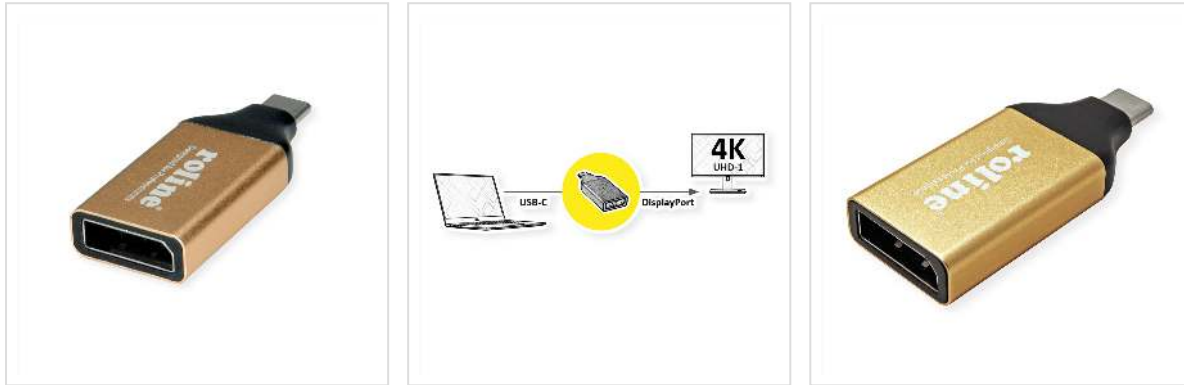

ROLINE GOLD Adaptateur Type C - DisplayPort, v1.2, M/F

| | |
|-------------------------------|---------------|
| Numéro d'article | 12.03.3232 |
| Constructeur | ROLINE |
| Référence constructeur | 12.03.3232 |
| EAN (pièce unique) | 7630049618800 |

roline
Designed for Professionals

Connectez un écran DP (DisplayPort) ou un projecteur avec une connexion DisplayPort à par exemple votre MacBook à port USB Type-C.

- Câble adaptateur USB 3.1 de type C à DisplayPort pour MacBook
- Reliez à votre MacBook à connectique USB-C tout écran ou projecteur DisplayPort
- Cet adaptateur permet d'afficher le contenu de l'écran de votre MacBook en mode miroir ou étendu
- Design compact
- Ne nécessite aucun adaptateur secteur
- Raccordements: DP femelle et Type C mâle
- Longueur de câble: environ 10 cm
- Le DisplayPort version 1.2 permet une résolution plus importante et le doublement de la bande passante

Remarque: Prise en charge du "mode alternatif (DP Alt Mode)" requise

Caractéristiques techniques

| | |
|---------------------|--------------------------------------|
| Constructeur | ROLINE |
| Groupe de produits | Adaptateur, Termineur, Convertisseur |
| Types de produits | Adaptateur USB-DisplayPort |
| Couleur | noir / or |
| Résolution maximale | 4096 x 2560 @60Hz (4K) |

| | |
|----------------------------------|-------------------------|
| Raccordement face 1 (PC) | Type C mâle |
| Raccordement face 2 (Périphérie) | DisplayPort femelle |
| Type de connecteur face 1 | USB Type C (USB-C) |
| Genre du connecteur face 1 | Mâle |
| Type de connecteur face 2 | DisplayPort |
| Genre du connecteur face 2 | Femelle |
| Domaine d'emploi | externe |
| Particularités techniques | DisplayPort Version 1.2 |
| Hauteur | 21.5 mm |
| Largeur | 9 mm |
| Profondeur | 52.5 mm |
| Poids | 8.4 g |
| Hauteur du colis | 20 mm |
| Largeur du colis | 50 mm |
| Profondeur du colis | 100 mm |
| Poids du paquet | 0.02 kg |