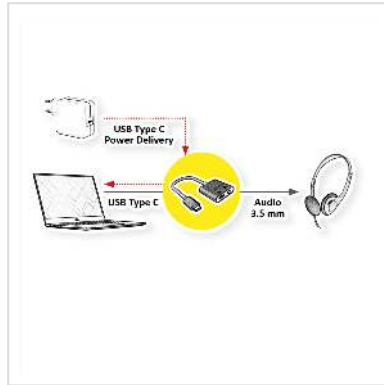

ROLINE Adaptateur Type C - 1x 3,5mm Audio + 1x Type C (PD), M/F, 0,13 m

Numéro d'article	12.03.3222
Constructeur	ROLINE
Référence constructeur	12.03.3222
EAN (pièce unique)	7630049614574

Le premier choix pour vos périphériques USB de type C qui ne sont pas équipés d'une prise jack 3,5 mm, comme les MacBooks ou autres Ultrabooks, ainsi que les Smartphones et les Tablettes.

Le port de type C supplémentaire vous permet de charger votre appareil lors d'une conférence téléphonique par exemple.

- Le câble adaptateur permet le branchement d'un casque ou d'un casque d'écoute avec prise stéréo de 3,5 mm et offre un port USB supplémentaire de type C pour la charge en parallèle de votre appareil
- Conception réversible pour le connecteur USB de type C
- Transmission stable du signal
- Câble flexible et durable, parfaitement adapté à une utilisation mobile
- Connecteurs : 1x jack stéréo 3,5 mm et 1x connecteur USB type C
- Fonction d'alimentation (pour les appareils de charge via le connecteur supplémentaire de type C)
- Longueur du câble: env. 13 cm

Remarque: Prise en charge du "mode alternatif (DP Alt Mode)" requise

Caractéristiques techniques

Constructeur	ROLINE
Groupe de produits	Adaptateur, Termineur, Convertisseur
Types de produits	Adaptateur USB-Audio

Couleur	noir
Longueur	0.13 m
Raccordement face 1 (PC)	Type C mâle
Raccordement face 2 (Périphérie)	1x 3,5mm (audio stéréo), 1x USB type C (Power Delivery)
Type de connecteur face 1	USB Type C (USB-C)
Genre du connecteur face 1	Mâle
Type de connecteur face 2	Jack 3,5 mm, 3 pôles Stéréo USB Type C PD (Power Delivery)
Genre du connecteur face 2	Femelle
Domaine d'emploi	externe
Hauteur	12 mm
Largeur	30 mm
Profondeur	143 mm
Poids	19.08 g
Hauteur du colis	20 mm
Largeur du colis	50 mm
Profondeur du colis	50 mm
Poids du paquet	0.02 kg