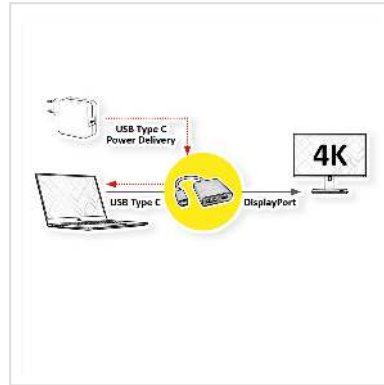

# ROLINE Adaptateur Type C - DisplayPort, + 1x type C PD, v1.2, M/F

<b>Numéro d'article</b>	12.03.3221
<b>Constructeur</b>	ROLINE
<b>Référence constructeur</b>	12.03.3221
<b>EAN (pièce unique)</b>	7611990151462

**Raccordez à votre MacBook, Ultrabook, Notebook/portable ou PC à prise USB type C tout périphérique d'affichage à connectique DisplayPort !**

**Utilisez en parallèle le connecteur type C de l'adaptateur pour alimenter votre périphérique !**

- Câble adaptateur USB 3.1 de type C à DisplayPort
- Cet adaptateur permet d'afficher le contenu de l'écran de votre équipement sur un écran DP en mode miroir ou étendu
- Design compact
- Ne nécessite aucun adaptateur secteur
- Raccordements: Type C mâle, DP femelle et type C avec PD (Power Delivery) pour l'alimentation de l'appareil connecté
- Longueur de câble: environ 10 cm

## Caractéristiques techniques

Constructeur	ROLINE
Groupe de produits	Adaptateur, Termineur, Convertisseur
Types de produits	Adaptateur USB-DisplayPort
Couleur	blanc
Longueur	0.1 m

Résolution maximale	3840 x 2160 @60Hz (4K, UHD-1)
Raccordement face 1 (PC)	Type C mâle
Raccordement face 2 (Périphérie)	DisplayPort femelle
Type de connecteur face 1	USB Type C (USB-C)
Genre du connecteur face 1	Mâle
Type de connecteur face 2	DisplayPort USB Type C PD (Power Delivery)
Genre du connecteur face 2	Femelle
Domaine d'emploi	externe
Particularités techniques	DisplayPort Version 1.2
Poids	28.2 g
Hauteur du colis	30 mm
Largeur du colis	150 mm
Profondeur du colis	140 mm
Poids du paquet	0.036 kg