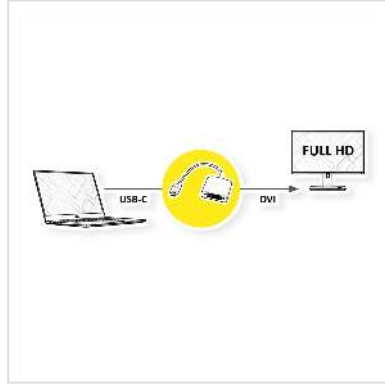

ROLINE Adaptateur Type C - DVI, M/F

Numéro d'article	12.03.3205
Constructeur	ROLINE
Référence constructeur	12.03.3205
EAN (pièce unique)	7611990141692

roline
Designed for Professionals

Connectez un moniteur ou un projecteur DVI avec un connecteur DVI à votre MacBook avec connecteur USB de type C par exemple.

- Câble adaptateur USB 3.1 de type C à DVI
- Reliez à votre MacBook à connectique USB-C tout écran ou projecteur DVI
- Cet adaptateur permet d'afficher le contenu de l'écran de votre MacBook en mode miroir
- Soutient DVI digital
- Design compact
- Ne nécessite aucun adaptateur secteur
- Raccordements: DVI-D femelle et Type C mâle
- Longueur de câble: environ 10 cm

Remarque: Prise en charge du "mode alternatif (DP Alt Mode)" requise

Caractéristiques techniques

Constructeur	ROLINE
Groupe de produits	Adaptateur, Termineur, Convertisseur
Types de produits	Adaptateur USB-DVI
Couleur	argent
Longueur	0.1 m
Résolution maximale	1920 x 1080 @60Hz (2K, Full HD)
Raccordement face 1 (PC)	Type C mâle

Raccordement face 2 (Périphérie)	DVI-D femelle
Type de connecteur face 1	USB Type C (USB-C)
Genre du connecteur face 1	Mâle
Type de connecteur face 2	DVI-D 24+1, Dual-Link
Genre du connecteur face 2	Femelle
Domaine d'emploi	externe
Hauteur	13.8 mm
Largeur	43.6 mm
Profondeur	172 mm
Poids	36.1 g
Hauteur du colis	10 mm
Largeur du colis	120 mm
Profondeur du colis	110 mm
Poids du paquet	0.043 kg