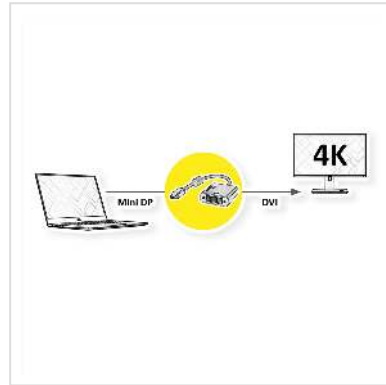

2160p

4K

Adaptateur de câble ROLINE GOLD Mini DisplayPort vers DVI pour connecter une carte graphique avec Mini DP à un moniteur avec connexion DVI - avec une résolution allant jusqu'à 3840x2160 @30Hz!

- Vous voulez relier un câble DVI à votre carte graphique équipée d'un Mini DisplayPort?
- Cet adaptateur vous offre un port Mini DisplayPort mâle et un port DVI femelle.
- Remarque: l'adaptateur ne fonctionne que dans un sens: le DisplayPort doit être connecté à la source (carte graphique).

L'adaptateur ROLINE GOLD avec Mini DisplayPort-mâle et DVI-D-femelle permet le raccordement d'un câble DVI-D à une prise Mini DisplayPort femelle. On peut ainsi relier par exemple un PC ou une carte graphique à des périphériques tels que TV ou projecteur. Avec la version DP 1.2 de grands taux de rafraîchissement et de grandes profondeurs de couleurs sont rendus possibles.

L'adaptateur DP-DVI-D avec un petit câble offre une résolution allant à max. 3840x2160 Pixel - les formats vidéo en 4K2K, 3D et Full HD sont possibles. Le boîtier en plastique de grande qualité ainsi que les contacts sont dorés, offrant une transmission de signal améliorée et empêchant l'oxydation. L'adaptateur transmet les signaux audio et vidéo dans une qualité impeccable, sans perturbations ni pertes de données.

Caractéristiques techniques	
Constructeur	ROLINE
Groupe de produits	Adaptateur, Termineur, Convertisseur
Types de produits	Adaptateur Mini DisplayPort vers DVI
Couleur	noir / or
Longueur	0.1 m
Comprend	1 x adaptateur ROLINE GOLD mini DisplayPort-DVI-D, actif, Version 1.2, mini DP M - DVI-D F, 24+1 Dual Link
Résolution maximale	3840 x 2160 @30Hz (4K, Full HD)
Raccordement face 1 (PC)	Mini DisplayPort mâle
Raccordement face 2 (Périphérie)	DVI femelle
Type de connecteur face 1	Mini DisplayPort
Genre du connecteur face 1	Mâle
Type de connecteur face 2	DVI-D 24+1, Dual-Link
Genre du connecteur face 2	Femelle
Actif / Passif	actif
Domaine d'emploi	externe
Poids	40.5 g
Hauteur du colis	20 mm