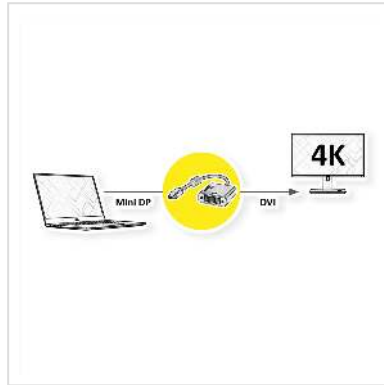

2160p

4K

Adaptateur de câble ROLINE GOLD Mini DisplayPort vers DVI pour connecter une carte graphique avec Mini DP à un moniteur avec connexion DVI - avec une résolution allant jusqu'à 3840x2160 @30Hz!

- Vous voulez relier un câble DVI à votre carte graphique équipée d'un Mini DisplayPort?
- Cet adaptateur vous offre un port Mini DisplayPort mâle et un port DVI femelle.
- Remarque: l'adaptateur ne fonctionne que dans un sens: le DisplayPort doit être connecté à la source (carte graphique).

L'adaptateur ROLINE GOLD avec Mini DisplayPort-mâle et DVI-D-femelle permet le raccordement d'un câble DVI-D à une prise Mini DisplayPort femelle. On peut ainsi relier par exemple un PC ou une carte graphique à des périphériques tels que TV ou projecteur. Avec la version DP 1.2 de grands taux de rafraîchissement et de grandes profondeurs de couleurs sont rendus possibles.

L'adaptateur DP-DVI-D avec un petit câble offre une résolution allant à max. 3840x2160 Pixel - les formats vidéo en 4K2K, 3D et Full HD sont possibles. Le boîtier en plastique de grande qualité ainsi que les contacts sont dorés, offrant une transmission de signal améliorée et empêchant l'oxydation. L'adaptateur transmet les signaux audio et vidéo dans une qualité impeccable, sans perturbations ni pertes de données.

Caractéristiques techniques	
Constructeur	ROLINE
Groupe de produits	Adaptateur, Termineur, Convertisseur
Types de produits	Adaptateur Mini DisplayPort vers DVI
Couleur	noir / or
Longueur	0.1 m
Comprend	1 x adaptateur ROLINE GOLD mini DisplayPort-DVI-D, actif, Version 1.2, mini DP M - DVI-D F, 24+1 Dual Link
Résolution maximale	3840 x 2160 @30Hz (4K, Full HD)
Raccordement face 1 (PC)	Mini DisplayPort mâle
Raccordement face 2 (Périphérie)	DVI femelle
Type de connecteur face 1	Mini DisplayPort
Genre du connecteur face 1	Mâle
Type de connecteur face 2	DVI-D 24+1, Dual-Link
Genre du connecteur face 2	Femelle
Actif / Passif	actif
Domaine d'emploi	externe
Poids	40.5 g