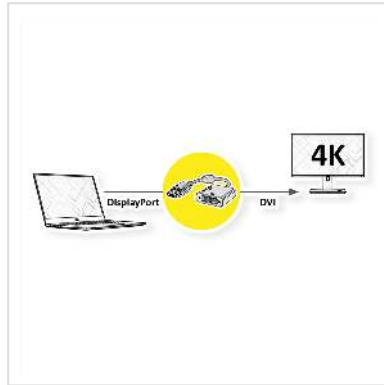

2160p

4K

ROLINE GOLD Adaptateur de câble DisplayPort vers DVI pour connecter une carte graphique avec DP à un moniteur avec connexion DVI - avec une résolution allant jusqu'à 3840x2160 @30Hz!

- Vous voulez relier un câble DVI à votre carte graphique équipée d'un DisplayPort?
- Cet adaptateur vous offre un port DisplayPort mâle et un port DVI femelle.
- Remarque: l'adaptateur ne fonctionne que dans un sens: le DisplayPort doit être connecté à la source (carte graphique).

L'adaptateur ROLINE GOLD avec DisplayPort-mâle et DVI-D-femelle permet le raccordement d'un câble DVI-D à une prise DisplayPort femelle. On peut ainsi relier par exemple un PC ou une carte graphique à des périphériques tels que TV ou projecteur. Avec la version DP 1.2 de grands taux de rafraîchissement et de grandes profondeurs de couleurs sont rendus possibles.

L'adaptateur DP-DVI-D avec un petit câble offre une résolution allant à max. 3840x2160 Pixel - les formats vidéo en 4K2K, 3D et Full HD sont possibles. Le boîtier en plastique de grande qualité ainsi que les contacts sont dorés, offrant une transmission de signal améliorée et empêchant l'oxydation. L'adaptateur transmet les signaux audio et vidéo dans une qualité impeccable, sans perturbations ni pertes de données.

Caractéristiques techniques	
Constructeur	ROLINE
Groupe de produits	Adaptateur, Termineur, Convertisseur
Types de produits	Adaptateur DisplayPort-DVI
Couleur	noir / or
Longueur	0.15 m
Comprend	1 x adaptateur ROLINE GOLD DisplayPort-DVI-D, actif, Version 1.2, DP M - DVI-D F
Résolution maximale	3840 x 2160 @30Hz (4K, Full HD)
Raccordement face 1 (PC)	DisplayPort mâle
Raccordement face 2 (Périphérie)	DVI femelle
Type de connecteur face 1	DisplayPort
Genre du connecteur face 1	Mâle
Type de connecteur face 2	DVI-D 24+1, Dual-Link
Genre du connecteur face 2	Femelle
Actif / Passif	actif
Domaine d'emploi	externe
Poids	47.8 g