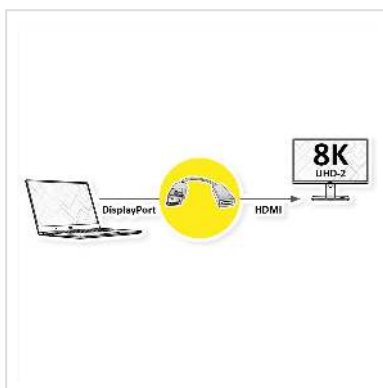

ROLINE Adaptateur DisplayPort - HDMI, 8K, DP M-HDMI F, actif

Numéro d'article	12.03.3159
Constructeur	ROLINE
Référence constructeur	12.03.3159
EAN (pièce unique)	7630049640832

Adaptateur DisplayPort vers HDMI pour relier une carte graphique DP à un écran HDMI - avec une résolution jusqu'à 7680x4320 @60Hz !

- Adaptateur DisplayPort vers HDMI permettant de brancher un câble HDMI sur un port DisplayPort de la carte graphique
- Adaptateur doté d'un connecteur DisplayPort et d'une prise HDMI
- La version 1.4 de DisplayPort permet des résolutions et des fréquences de rafraîchissement plus élevées, ainsi que des profondeurs de couleur plus importantes.
- Prend en charge des résolutions allant jusqu'à 7680x4320 à 60 Hz ou 3840x2160 à 144 Hz
- Remarque : l'adaptateur DisplayPort-HDMI ne fonctionne que dans un sens : la fiche DisplayPort ne peut être utilisée que du côté de la source de données (par exemple, la carte graphique)

Caractéristiques techniques

Constructeur	ROLINE
Groupe de produits	Adaptateur, Termineur, Convertisseur
Types de produits	Adaptateur DisplayPort-HDMI
Couleur	noir

Longueur	0.23 m
Résolution maximale	7680 x 4320 @60Hz (8K, UHD-2)
Raccordement face 1 (PC)	DisplayPort mâle
Raccordement face 2 (Périphérie)	HDMI femelle
Type de connecteur face 1	DisplayPort
Genre du connecteur face 1	Mâle
Type de connecteur face 2	HDMI Type A
Genre du connecteur face 2	Femelle
Actif / Passif	actif
Domaine d'emploi	externe
Particularités techniques	DisplayPort Version 1.4, actif
Hauteur du colis	0 mm
Largeur du colis	0 mm
Profondeur du colis	0 mm
Poids du paquet	0 kg