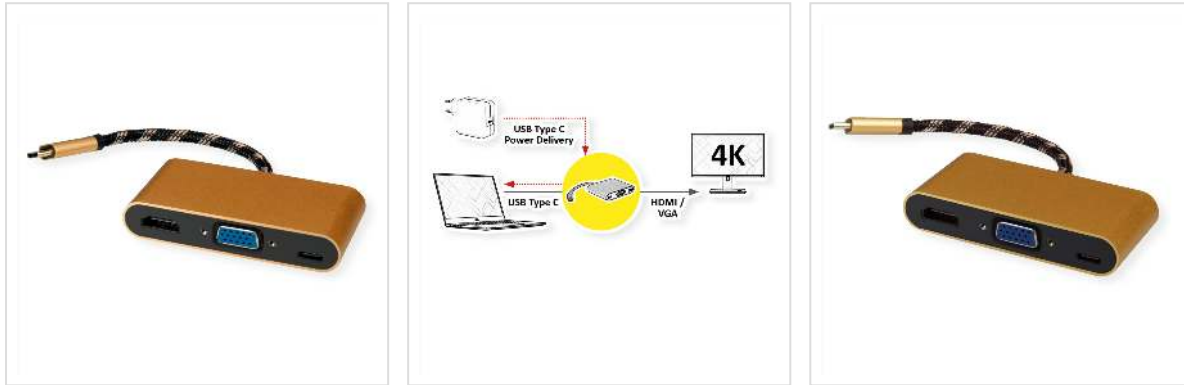

ROLINE GOLD Adaptateur Type C - VGA / HDMI / C (PD), M/F

Numéro d'article	12.03.3155
Constructeur	ROLINE
Référence constructeur	12.03.3155
EAN (pièce unique)	7630049615861

Raccordez votre MacBook, Ultrabook, Notebook/portable ou PC à prise USB type C à un écran ou projecteur à connectique HDMI ou VGA.

- Adaptateur de câble USB 3.2 Gen.1 Type C vers HDMI/VGA pour Macbook, Ultrabook, Notebook/Laptop, PC ou pour appareils mobiles tels que Tablets/Smartphones
- Ceci vous permet de dupliquer ou d'étendre votre affichage à un moniteur, un téléviseur ou un projecteur/beamer compatible VGA/HDMI.
- Pas besoin d'alimentation électrique
- Connexions: Prises HDMI et VGA et connecteurs Type C
- Résolution maximale: 3840x2160 @60Hz (HDMI)
- Longueur du câble: env. 10 cm

Remarque: Prise en charge du "mode alternatif (DP Alt Mode)" requise

Caractéristiques techniques

Constructeur	ROLINE
Groupe de produits	Adaptateur, Termineur, Convertisseur
Types de produits	Adaptateur USB-HDMI
Couleur	noir / or
Longueur	0.1 m
Résolution maximale	3840 x 2160 @60Hz (4K, UHD-1)

Raccordement face 1 (PC)	Type C mâle
Raccordement face 2 (Périphérie)	HDMI/VGA femelle
Type de connecteur face 1	USB Type C (USB-C)
Genre du connecteur face 1	Mâle
Type de connecteur face 2	HDMI Type A HD D-Sub 15 pôles (HD-15), VGA USB Type C PD (Power Delivery)
Genre du connecteur face 2	Femelle
Domaine d'emploi	externe
Hauteur	15.5 mm
Largeur	80.8 mm
Profondeur	220 mm
Poids	57.2 g
Hauteur du colis	10 mm
Largeur du colis	20 mm
Profondeur du colis	50 mm
Poids du paquet	0.02 kg