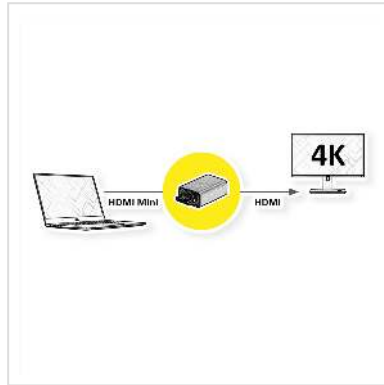

# ROLINE GOLD Adaptateur HDMI, HDMI F - HDMI Mini M

**Numéro d'article** 12.03.3154  
**Constructeur** ROLINE  
**Référence constructeur** 12.03.3154  
**EAN (pièce unique)** 7630049614314

**roline**  
Designed for Professionals

**2160p**  
UHD-1

**4K**

**ROLINE GOLD Adaptateur HDMI, HDMI vers Mini HDMI - pour des résolutions allant jusqu'à 3840x2160 @ 60Hz !**

- Convient pour des résolutions jusqu'à 3840x2160 @30Hz
- Boîtier de connecteur en métal doré
- Adaptateur de HDMI à Mini HDMI (HDMI C)
- Les petites dimensions garantissent une adaptation parfaite dans presque toutes les situations
- Dimensions: 10x20x30mm

## Caractéristiques techniques

Constructeur	ROLINE
Groupe de produits	Adaptateur, Termineur, Convertisseur
Types de produits	Adaptateur HDMI-HDMI Mini
Couleur	or
Comprend	1x Adaptateur
Résolution maximale	3840 x 2160 @30Hz (4K, Full HD)

Actif / Passif	passif
----------------	--------

Domaine d'emploi	externe
------------------	---------

Dimensions (HxLxP)	10 x 20 x 30 mm
--------------------	-----------------

Hauteur	10 mm
---------	-------