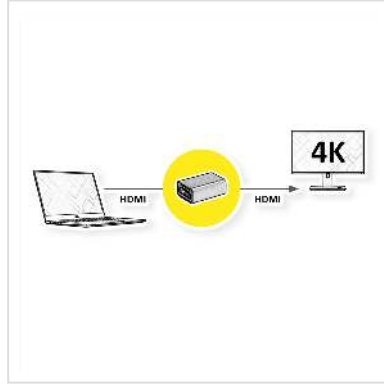

# ROLINE GOLD Adaptateur HDMI, HDMI F - HDMI F

<b>Numéro d'article</b>	12.03.3153
<b>Constructeur</b>	ROLINE
<b>Référence constructeur</b>	12.03.3153
<b>EAN (pièce unique)</b>	7630049614307

**roline**  
Designed for Professionals

**2160p**  
UHD-1

**4K**

**ROLINE GOLD HDMI Coupleur pour connecter deux câbles HDMI - pour des résolutions jusqu'à 3840x2160 @60Hz !**

- Convient pour des résolutions jusqu'à 3840x2160 @60Hz
- Boîtier de connecteur en métal doré
- Pour une connexion facile de deux câbles HDMI
- Les dimensions réduites facilitent l'installation dans les goulottes de câbles
- Dimensions: 12x23x33mm

## Caractéristiques techniques

Constructeur	ROLINE
Groupe de produits	Adaptateur, Termineur, Convertisseur
Types de produits	Adaptateur HDMI
Couleur	or
Comprend	1x Adaptateur
Résolution maximale	3840 x 2160 @60Hz (4K, UHD-1)
Raccordement face 1 (PC)	HDMI femelle

Raccordement face 2 (Périphérie)	HDMI femelle
Type de connecteur face 1	HDMI Type A
Genre du connecteur face 1	Femelle
Type de connecteur face 2	HDMI Type A
Genre du connecteur face 2	Femelle
Actif / Passif	passif
Domaine d'emploi	externe
Dimensions (HxLxP)	12 x 23 x 33 mm
Hauteur	12 mm
Largeur	23 mm
Profondeur	33 mm
Poids	12.3 g
Hauteur du colis	20 mm
Largeur du colis	50 mm
Profondeur du colis	50 mm
Poids du paquet	0.02 kg