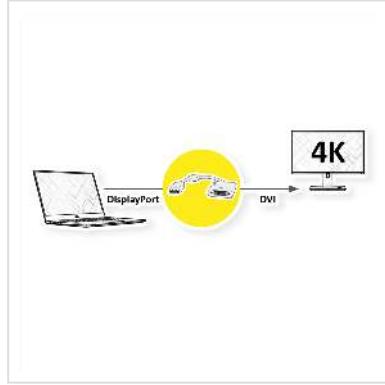

ROLINE 4K Adaptateur DisplayPort - DVI, DP M-DVI F

Numéro d'article	12.03.3136
Constructeur	ROLINE
Référence constructeur	12.03.3136
EAN (pièce unique)	7611990150243

roline
Designed for Professionals

2160p

4K

Adaptateur de câble DisplayPort vers DVI pour connecter une carte graphique avec DP à un moniteur avec connexion DVI - avec une résolution allant jusqu'à 3840x2160 @30Hz!

- Vous voulez relier un câble DVI à votre carte graphique équipée d'un DisplayPort?
- Cet adaptateur vous offre un port DisplayPort mâle et un port DVI femelle.
- Remarque: l'adaptateur ne fonctionne que dans un sens: le DisplayPort doit être connecté à la source (carte graphique).

Caractéristiques techniques

Constructeur	ROLINE
Groupe de produits	Adaptateur, Termineur, Convertisseur
Types de produits	Adaptateur DisplayPort-DVI
Couleur	gris
Longueur	0.15 m
Résolution maximale	3840 x 2160 @30Hz (4K, Full HD)
Raccordement face 1 (PC)	DisplayPort mâle

Raccordement face 2 (Périphérie)	DVI femelle
Type de connecteur face 1	DisplayPort
Genre du connecteur face 1	Mâle
Type de connecteur face 2	DVI-D 24+1, Dual-Link
Genre du connecteur face 2	Femelle
Actif / Passif	actif
Domaine d'emploi	externe
Poids	45.8 g
Hauteur du colis	30 mm
Largeur du colis	110 mm
Profondeur du colis	140 mm
Poids du paquet	0.043 kg