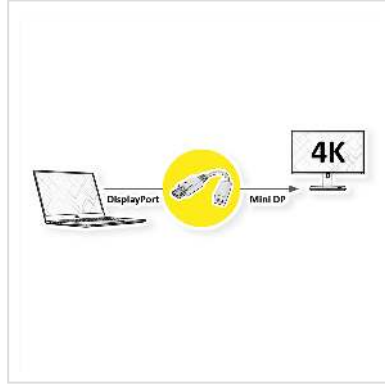

ROLINE Adaptateur DisplayPort, DP M-Mini DP F

Numéro d'article	12.03.3132
Constructeur	ROLINE
Référence constructeur	12.03.3132
EAN (pièce unique)	7611990120550

roline
Designed for Professionals

2160p

4K

- Vous voulez relier un câble mini DisplayPort à votre carte graphique équipée d'un DisplayPort?
- Cet adaptateur vous offre un port DisplayPort mâle et un port mini DisplayPort femelle.
- Remarque: l'adaptateur ne fonctionne que dans un sens: le DisplayPort mâle doit être connecté à la source (carte graphique).

Caractéristiques techniques

Constructeur	ROLINE
Groupe de produits	Adaptateur, Termineur, Convertisseur
Types de produits	Adaptateur DisplayPort-Mini DisplayPort
Couleur	blanc
Longueur	0.15 m
Résolution maximale	3840 x 2160 @30Hz (4K, Full HD)
Raccordement face 1 (PC)	DisplayPort mâle
Raccordement face 2 (Périphérie)	Mini DP femelle

Type de connecteur face 1	DisplayPort
------------------------------	-------------

Genre du connecteur face 1	Mâle
-------------------------------	------

Type de connecteur face 2	Mini DisplayPort
------------------------------	------------------