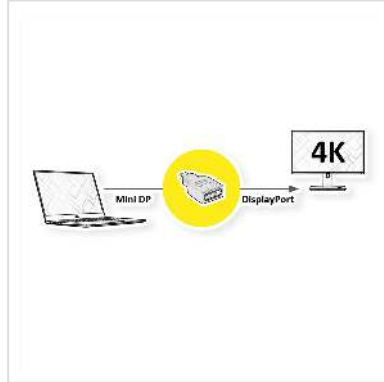

# ROLINE Adaptateur DisplayPort, DP F-Mini DP M

<b>Numéro d'article</b>	12.03.3130
<b>Constructeur</b>	ROLINE
<b>Référence constructeur</b>	12.03.3130
<b>EAN (pièce unique)</b>	7611990192328

**roline**  
Designed for Professionals

2160p

4K

- Vous voulez relier un câble DisplayPort à votre carte graphique équipée d'un mini DisplayPort?
- Cet adaptateur vous offre un port mini DisplayPort mâle et un port DisplayPort femelle.
- Remarque: l'adaptateur ne fonctionne que dans un sens: le connecteur mâle miniDisplayPort doit être connecté à la source (carte graphique).

## Caractéristiques techniques

Constructeur	ROLINE
Groupe de produits	Adaptateur, Termineur, Convertisseur
Types de produits	Adaptateur Mini DisplayPort-DisplayPort
Couleur	noir
Résolution maximale	3840 x 2160 @30Hz (4K, Full HD)
Raccordement face 1 (PC)	DisplayPort femelle
Raccordement face 2 (Périphérie)	Mini DP mâle
Type de connecteur face 1	Mini DisplayPort

Genre du connecteur face 1	Mâle
Type de connecteur face 2	DisplayPort
Genre du connecteur face 2	Femelle
Actif / Passif	passif
Domaine d'emploi	externe
Poids	12.2 g
Hauteur du colis	20 mm
Largeur du colis	80 mm
Profondeur du colis	140 mm
Poids du paquet	0.018 kg