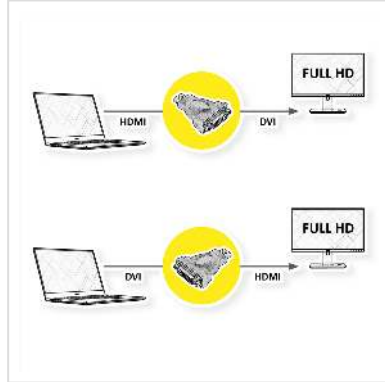

ROLINE Adaptateur HDMI-DVI, HDMI M / DVI-D F

Numéro d'article	12.03.3115
Constructeur	ROLINE
Référence constructeur	12.03.3115
EAN (pièce unique)	7611990175741

roline
Designed for Professionals

2K

1080p
FULL HD

ROLINE Adaptateur HDMI-DVI — Convertisseur avec HDMI-mâle et 24+1 DVI-D-femelle

Vous voulez brancher votre nouvel écran TFT à votre lecteur DVD équipé en HDMI? Dans ce cas, vous avez besoin de notre adaptateur HDMI-DVI!

- Pour la connexion d'un câble DVI à une interface HDMI
- Adaptateur avec HDMI mâle et 24+1 DVI-D femelle

Le convertisseur ROLINE HDMI permet le raccordement d'un câble DVI à une interface HDMI. On peut ainsi raccorder des appareils d'affichage via DVI-D à un ordinateur portable, PC ou carte graphique. Il est particulièrement adapté aux écrans sans entrée DVI.

Le convertisseur vous convaincra par sa qualité et ses excellentes finitions. Les contacts de la prise HDMI mâle et DVI-D femelle sont dorés. Cela permet une conductivité et une résolution maximales. Les couleurs et les images sont transmises dans la qualité la plus grande. En outre, les contacts sont faits sur mesure et assurent une connexion ferme.

Caractéristiques techniques

Constructeur	ROLINE
Groupe de produits	Adaptateur, Termineur, Convertisseur
Types de produits	Adaptateur HDMI-DVI