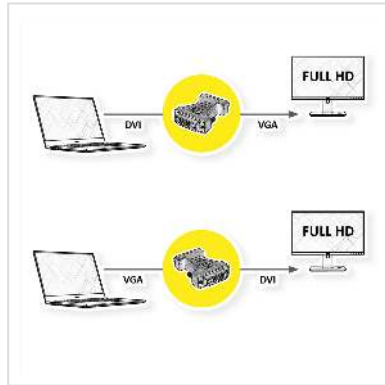

ROLINE Adaptateur DVI M / VGA F

Numéro d'article	12.03.3105
Constructeur	ROLINE
Référence constructeur	12.03.3105
EAN (pièce unique)	7611990155071

roline
Designed for Professionals

2K

1080p
FULL HD

Vous voulez brancher votre nouvel écran TFT avec câble DVI à votre PC qui ne dispose que d'un port VGA ? Ou alors vous venez d'acquérir une nouvelle carte graphique avec connecteur DVI mais avez toujours votre vieil écran avec connecteur VGA ? Dans ces cas, vous avez besoin de nos adaptateurs DVI/VGA !

- Pour la connexion d'un écran VGA à une carte graphique DVI
- Adaptateur avec HD15 femelle sur DVI-I mâle

Caractéristiques techniques

Constructeur	ROLINE
Groupe de produits	Adaptateur, Termineur, Convertisseur
Types de produits	Adaptateur DVI-VGA
Couleur	noir
Comprend	1x Adaptateur
Résolution maximale	1920 x 1080 / 1920 x 1200 @60Hz (2K, Full HD)
Raccordement face 1 (PC)	DVI I 24 + 5 mâle

Raccordement face 2 (Périphérie)	VGA HD15 femelle
Type de connecteur face 1	DVI-I 24+5
Genre du connecteur face 1	Mâle
Type de connecteur face 2	HD D-Sub 15 pôles (HD-15), VGA
Genre du connecteur face 2	Femelle
Actif / Passif	passif
Domaine d'emploi	externe
Dimensions (HxLxP)	16 x 40 x 55 mm
Vis à main	oui
Hauteur	16 mm
Largeur	40 mm
Profondeur	55 mm
Poids	37.2 g
Hauteur du colis	10 mm
Largeur du colis	70 mm
Profondeur du colis	130 mm
Poids du paquet	0.051 kg