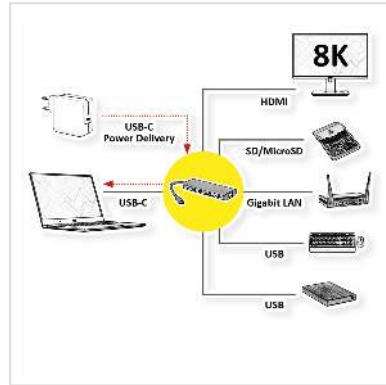

ROLINE Station d'accueil USB type C, HDMI 8K30, 2x USB3.2 Gen1 (A), 1x PD, 1x LAN, SD/MicroSD

Numéro d'article	12.02.1123
Constructeur	ROLINE
Référence constructeur	12.02.1123
EAN (pièce unique)	7630049628458

La station d'accueil avec USB type C alimente votre MacBook, Ultrabook, Notebook ou votre ordinateur portable avec un port HDMI compatible 8K30, ainsi que 2x USB 3.0 / USB 3.2 Gen 1 type A, 1x lecteur de cartes SD/MicroSD, 1x USB type C PD (Power Delivery) et 1x Gigabit Ethernet !

- Plug & Play
- Boîtier en aluminium gris "espace"
- Station d'accueil multiport avec connexion HDMI, permet l'extension d'un écran ou la mise en miroir vers un autre écran, téléviseur ou projecteur
- Résolution max.: 7680x4320@30Hz
- Design compact et plat

Caractéristiques techniques	
Constructeur	ROLINE
Groupe de produits	Adaptateur, Termineur, Convertisseur
Types de produits	Station d'accueil Notebook
Couleur	gris
Longueur	0.15 m
Comprend	Station d'accueil
Résolution maximale	7680 x 4320 @30Hz (8K)
Raccordement face 1 (PC)	USB-C
Raccordement face 2 (Périphérie)	2x USB 3.2 Gen 1 F (A), 1x HDMI F, 1x Gigabit Ethernet F, 1x Card Reader, 1x PD
Type de connecteur face 1	USB Type C (USB-C)
Genre du connecteur face 1	Mâle
Type de connecteur face 2	HDMI Type A RJ-45 SD-Card-Slot TF-Card-Slot USB 3 Type A USB Type C PD (Power Delivery)
Genre du connecteur face 2	Femelle
Matériel	Aluminium
Hauteur	16 mm
Largeur	50 mm
Profondeur	125 mm