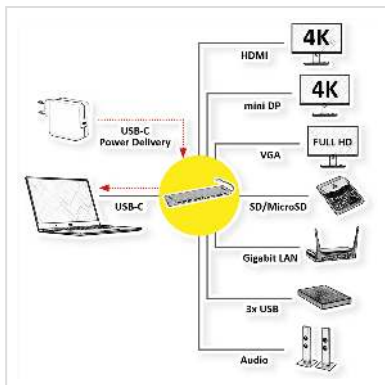

ROLINE Station d'accueil USB type C multiports, 4K HDMI/Mini DP, VGA, 3x USB 3.2 Gen 1, Card Reader, Gigabit, Audio

Numéro d'article	12.02.1117
Constructeur	ROLINE
Référence constructeur	12.02.1117
EAN (pièce unique)	7630049611450

roline
Designed for Professionals

La station d'accueil USB de type C avec trois ports vidéo alimente votre MacBook, Ultrabook, Notebook ou ordinateur portable avec chacun une connexion HDMI/Mini DisplayPort compatible 4K, ainsi qu'avec un port VGA, 3x USB 3.0 / USB 3.2 Gen 1, 1x lecteur de carte SD/MicroSD, 1x USB Type C PD (Power Delivery), 1x Gigabit Ethernet et un port audio 3.5mm!

- Plug & Play
- Boîtier en aluminium gris espace
- Station d'accueil multiport pour une connectivité maximale, vous permet d'étendre un affichage ou de le dupliquer sur deux moniteurs, téléviseurs ou projecteurs à la fois.
- Résolution maximale: 3840x2160 @30Hz
- Conception petite, compacte et aplatie - Les ordinateurs portables peuvent être positionnés en biais sur la station d'accueil pour faciliter la frappe et la rendre plus saine.
- Surface antidérapante des deux côtés pour protéger votre appareil.
- Exigences du système: Windows 7/8/10 ou MacOS X10.2 et supérieur

Caractéristiques techniques

Constructeur	ROLINE
Groupe de produits	Adaptateur, Termineur, Convertisseur
Types de produits	Station d'accueil
Couleur	gris
Comprend	Docking Station
Raccordement face 1 (PC)	USB-C
Raccordement face 2 (Périphérie)	3x USB 3.0 socket, 1x HDMI socket, 1x Mini DP socket, 1x VGA socket, 1x Gigabit Ethernet socket, 1x Audio 3.5mm, 1x Card Reader, 1x PD
Type de connecteur face 1	USB Type C (USB-C)
Genre du connecteur face 1	Mâle
Type de connecteur face 2	HDMI Type A Mini DisplayPort HD D-Sub 15 pôles (HD-15), VGA RJ-45 Jack 3,5 mm, 3 pôles Stéréo SD-Card-Slot USB 3 Type A USB Type C PD (Power Delivery)
Genre du connecteur face 2	Femelle