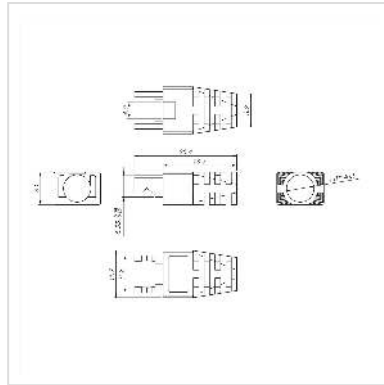

ROLINE Capuchon pour fiche RJ-45 EASY Passthrough, 10 pièces, pour connecteurs 21.17.3146/.3147, transparent

Numéro d'article	12.01.1116
Constructeur	ROLINE
Référence constructeur	12.01.1116
EAN (pièce unique)	7630049640887

Embout anti-pliage pour connecteurs modulaires pour la confection de câbles.

- Embout anti-pliage pour les connecteurs modulaires RJ45 21.17.3146 et 21.17.3147
- A utiliser pour les câbles ronds d'un diamètre extérieur max. de 6,5 mm
- Particulièrement durable
- Par unité de 10

Caractéristiques techniques

Constructeur	ROLINE
Groupe de produits	Technique de raccordement TP
Types de produits	Manchon de protection
Couleur	transparent
Comprend	10 capuchons
Nombre de ports	1
Hauteur	8.1 mm
Largeur	11.7 mm
Profondeur	25.4 mm
Poids	9 g

Hauteur du colis	20 mm
------------------	-------

Largeur du colis	50 mm
------------------	-------

Profondeur du colis	50 mm
---------------------	-------

Poids du paquet	0.022 kg
-----------------	----------