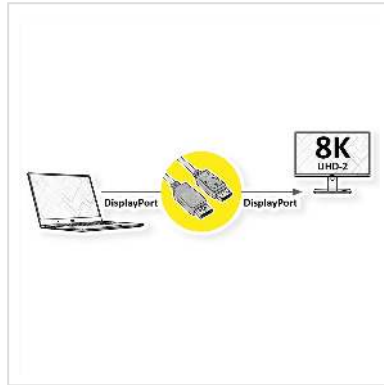

ROLINE Câble DisplayPort v2.0, DP M - DP M, noir, 5 m

Numéro d'article	11.04.6004
Constructeur	ROLINE
Référence constructeur	11.04.6004
EAN (pièce unique)	7630049621183

roline
Designed for Professionals

8K

ROLINE câble DisplayPort M/M, avec connecteurs DP - pour le raccordement d'un portable, PC ou carte graphique avec un écran, une TV ou un projecteur - excellente qualité de transmission avec une résolution maximale allant jusqu' à 8K, à 7680x4320 @60Hz!

- DisplayPort est un standard de connexion universel pour la transmission de signaux d'image et de son, largement connu et apprécié dans le câblage informatique, industriel et domestique moderne. Les applications comprennent principalement la connexion de moniteurs ou de projecteurs à des ordinateurs, des ordinateurs portables, des ultrabooks, des NUC et des dispositifs similaires.
- Le connecteur nécessite moins d'espace que le VGA ou le DVI et est donc plus adapté aux appareils portables pour deux connecteurs sur une carte graphique (sur une plaque à fente).
- DisplayPort v2.0 prend en charge la compression de flux d'affichage 1.2a (DSC), la correction d'erreur directe et la norme HDR10.
- DP v2.0 peut atteindre une résolution maximale de 8K (7680x4320) @60Hz ou 4K (3840x2160) @120Hz
- La conception pratique de la prise empêche le câble de glisser hors de la prise DisplayPort et garantit une transmission vidéo stable.
- Conforme DP v2.0 (max. 7680 x 4320 @60Hz)

Caractéristiques techniques

Constructeur	ROLINE
Groupe de produits	Câble
Types de produits	Câbles displayport
Couleur	noir
Longueur	5 m
Qualité de transmission	DisplayPort v2.0
Résolution maximale	7680 x 4320 @60Hz (8K, UHD-2)
Type de connecteur face 1	DisplayPort
Genre du connecteur face 1	Mâle
Type de connecteur face 2	DisplayPort
Genre du connecteur face 2	Mâle
Domaine d'emploi	externe
Blindage du câble	blindé
Poids	330.1 g
Hauteur du colis	40 mm
Largeur du colis	180 mm
Profondeur du colis	180 mm
Poids du paquet	0.19 kg