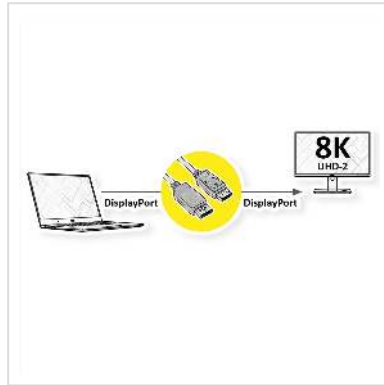

ROLINE Câble DisplayPort v2.0, DP M - DP M, noir, 2 m

Numéro d'article	11.04.6002
Constructeur	ROLINE
Référence constructeur	11.04.6002
EAN (pièce unique)	7630049621169

roline
Designed for Professionals

8K

ROLINE câble DisplayPort M/M, avec connecteurs DP - pour le raccordement d'un portable, PC ou carte graphique avec un écran, une TV ou un projecteur - excellente qualité de transmission avec une résolution maximale allant jusqu' à 8K, à 7680x4320 @60Hz!

- DisplayPort est un standard de connexion universel pour la transmission de signaux d'image et de son, largement connu et apprécié dans le câblage informatique, industriel et domestique moderne. Les applications comprennent principalement la connexion de moniteurs ou de projecteurs à des ordinateurs, des ordinateurs portables, des ultrabooks, des NUC et des dispositifs similaires.
- Le connecteur nécessite moins d'espace que le VGA ou le DVI et est donc plus adapté aux appareils portables pour deux connecteurs sur une carte graphique (sur une plaque à fente).
- DisplayPort v2.0 prend en charge la compression de flux d'affichage 1.2a (DSC), la correction d'erreur directe et la norme HDR10.
- DP v2.0 peut atteindre une résolution maximale de 8K (7680x4320) @60Hz ou 4K (3840x2160) @120Hz
- La conception pratique de la prise empêche le câble de glisser hors de la prise DisplayPort et garantit une transmission vidéo stable.
- Conforme DP v2.0 (max. 7680 x 4320 @60Hz)

Caractéristiques techniques

Constructeur	ROLINE
Groupe de produits	Câble
Types de produits	Câble DisplayPort
Couleur	noir
Longueur	2 m
Qualité de transmission	DisplayPort v2.0
Résolution maximale	7680 x 4320 @60Hz (8K, UHD-2)
Type de connecteur face 1	DisplayPort
Genre du connecteur face 1	Mâle
Type de connecteur face 2	DisplayPort
Genre du connecteur face 2	Mâle
Domaine d'emploi	externe
Blindage du câble	blindé
Poids	108 g
Hauteur du colis	20 mm
Largeur du colis	140 mm
Profondeur du colis	140 mm
Poids du paquet	0.1 kg