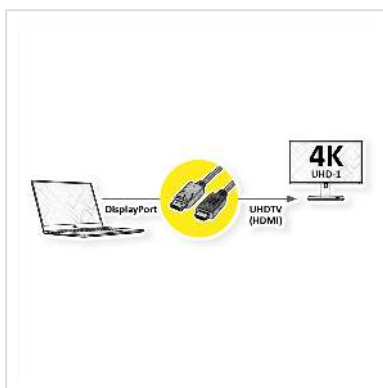

# ROLINE Câble DisplayPort DP - UHDTV, Slim, M/M, noir, 2 m

Numéro d'article	11.04.5996
Constructeur	ROLINE
Référence constructeur	11.04.5996
EAN (pièce unique)	7630049621206

**roline**  
Designed for Professionals

**4K**

**Câble DisplayPort vers UHDTV pour transférer le contenu de votre carte graphique (DisplayPort) vers votre téléviseur (UHDTV) - avec une qualité jusqu' à 3840x2160 @60Hz, y compris la transmission audio!**

- UHDTV est le standard pour la transmission vidéo numérique dans le secteur TV/multimédia pour par exemple: Connexion d'un téléviseur avec interface HDMI à un appareil de lecture avec connexion DisplayPort.
- Câble avec un port DisplayPort et une prise HDTV. DisplayPort est compatible avec le signal HDMI.
- Remarque: Un câble DisplayPort UHDTV ne peut être utilisé que dans un seul sens: le connecteur DisplayPort ne peut être utilisé que du côté de la source de données (par ex. carte graphique).

## Caractéristiques techniques

Constructeur	ROLINE
Groupe de produits	Câble
Types de produits	Câble DP-UHDTV
Couleur	noir

Longueur	2 m
Qualité de transmission	DisplayPort v1.2
Résolution maximale	3840 x 2160 @60Hz (4K, UHD-1)
Connecteur face 1	DisplayPort mâle
Connecteur face 2	HDTV mâle
Type de connecteur face 1	DisplayPort
Genre du connecteur face 1	Mâle
Type de connecteur face 2	UHDTV
Genre du connecteur face 2	Mâle
Domaine d'emploi	externe
Blindage du câble	blindé
Poids	73.1 g
Hauteur du colis	20 mm
Largeur du colis	100 mm
Profondeur du colis	100 mm
Poids du paquet	0.1 kg