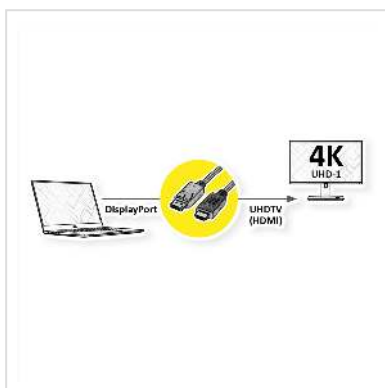

# ROLINE Câble DisplayPort DP - UHDTV, Slim, M/M, noir, 1 m

Numéro d'article	11.04.5995
Constructeur	ROLINE
Référence constructeur	11.04.5995
EAN (pièce unique)	7630049621190

**roline**  
Designed for Professionals

**4K**

**Câble DisplayPort vers UHDTV pour transférer le contenu de votre carte graphique (DisplayPort) vers votre téléviseur (UHDTV) - avec une qualité jusqu' à 3840x2160 @60Hz, y compris la transmission audio!**

- UHDTV est le standard pour la transmission vidéo numérique dans le secteur TV/multimédia pour par exemple: Connexion d'un téléviseur avec interface HDMI à un appareil de lecture avec connexion DisplayPort.
- Câble avec un port DisplayPort et une prise HDTV. DisplayPort est compatible avec le signal HDMI.
- Remarque: Un câble DisplayPort UHDTV ne peut être utilisé que dans un seul sens: le connecteur DisplayPort ne peut être utilisé que du côté de la source de données (par ex. carte graphique).

## Caractéristiques techniques

Constructeur	ROLINE
Groupe de produits	Câble
Types de produits	Câble DP-UHDTV
Couleur	noir

Longueur	1 m
Qualité de transmission	DisplayPort v1.2
Résolution maximale	3840 x 2160 @60Hz (4K, UHD-1)
Connecteur face 1	DisplayPort mâle
Connecteur face 2	HDTV mâle
Type de connecteur face 1	DisplayPort
Genre du connecteur face 1	Mâle
Type de connecteur face 2	UHDTV
Genre du connecteur face 2	Mâle
Domaine d'emploi	externe
Blindage du câble	blindé
Poids	46 g
Hauteur du colis	20 mm
Largeur du colis	100 mm
Profondeur du colis	100 mm
Poids du paquet	0.096 kg