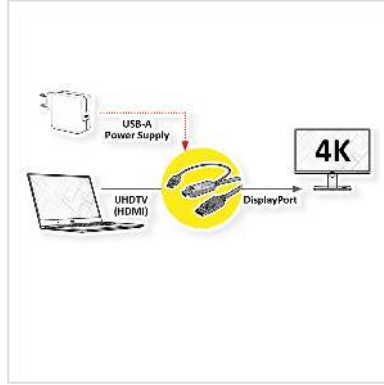

# ROLINE Câble UHDTV - DisplayPort, M/M, noir, 3 m

<b>Numéro d'article</b>	11.04.5993
<b>Constructeur</b>	ROLINE
<b>Référence constructeur</b>	11.04.5993
<b>EAN (pièce unique)</b>	7630049619500

**roline**  
Designed for Professionals

**4K**

**Câble UHDTV vers DisplayPort pour transférer le contenu de votre carte graphique (HDMI) vers votre téléviseur (DisplayPort) - avec une qualité jusqu' à 3840x2160 @60Hz, y compris la transmission audio !**

- UHDTV (HDMI) est le standard pour la transmission vidéo numérique dans le secteur TV/multimédia pour par exemple: connexion d'un appareil de lecture avec connexion HDMI à un téléviseur avec interface DisplayPort.
- Câble avec un port UHDTV et un port DisplayPort.
- Remarque: Un câble UHDTV - DisplayPort ne peut être utilisé que dans un seul sens: le connecteur UHDTV ne peut être utilisé que du côté de la source de données (par ex. carte graphique).

**Câble HDMI ROLINE avec connecteur Displayport pour connecter un ordinateur portable, un PC ou une carte graphique à un téléviseur ou un projecteur (connecteur DP) - transmissions d'écran en qualité 4K haute résolution.**