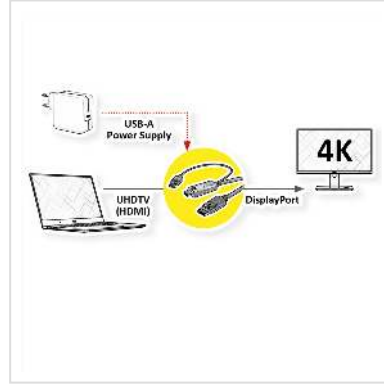

# ROLINE Câble UHDTV - DisplayPort, M/M, noir, 1 m

Numéro d'article	11.04.5991
Constructeur	ROLINE
Référence constructeur	11.04.5991
EAN (pièce unique)	7630049619487

**roline**  
Designed for Professionals

**4K**

**Câble UHDTV vers DisplayPort pour transférer le contenu de votre carte graphique (HDMI) vers votre téléviseur (DisplayPort) - avec une qualité jusqu' à 3840x2160 @60Hz, y compris la transmission audio !**

- UHDTV (HDMI) est le standard pour la transmission vidéo numérique dans le secteur TV/multimédia pour par exemple: connexion d'un appareil de lecture avec connexion HDMI à un téléviseur avec interface DisplayPort.
- Câble avec un port UHDTV et un port DisplayPort.
- Remarque: Un câble UHDTV - DisplayPort ne peut être utilisé que dans un seul sens: le connecteur UHDTV ne peut être utilisé que du côté de la source de données (par ex. carte graphique).

**Câble HDMI ROLINE avec connecteur Displayport pour connecter un ordinateur portable, un PC ou une carte graphique à un téléviseur ou un projecteur (connecteur DP) - transmissions d'écran en qualité 4K haute résolution.**