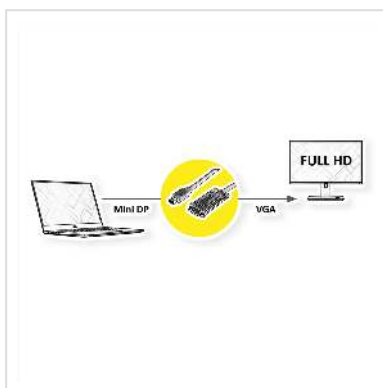

# ROLINE Câble Mini DisplayPort-VGA, MiniDP M - VGA M, noir, 2 m

Numéro d'article	11.04.5977
Constructeur	ROLINE
Référence constructeur	11.04.5977
EAN (pièce unique)	7630049617407

**roline**  
Designed for Professionals

**2K**

**Câble Mini DisplayPort vers VGA pour connecter une carte graphique Mini DP à un écran VGA - avec une résolution allant jusqu'à 1920x1080 @60Hz!**

- Pour connecter une carte graphique avec connecteur Mini DisplayPort à un moniteur VGA
  - Supporte des résolutions maximales allant jusqu'à 1920x1080 @60Hz
  - Les mécanismes de verrouillage de VGA empêchent les fiches de glisser hors de la source/affichage et sécurisent la connexion.
  - Connecteurs: Mini DisplayPort mâle et VGA mâle
- Remarque: Le câble Mini DisplayPort-VGA ne fonctionne que dans un seul sens: le connecteur Mini DisplayPort doit être connecté au périphérique source (par ex. carte graphique)

## Caractéristiques techniques

Constructeur	ROLINE
Groupe de produits	Câble vidéo
Types de produits	Adaptateur Mini DisplayPort-VGA
Couleur	noir

Longueur	2 m
Résolution maximale	1920 x 1080 / 1920 x 1200 @60Hz (2K, Full HD)
Type de connecteur face 1	Mini DisplayPort
Genre du connecteur face 1	Mâle
Type de connecteur face 2	HD D-Sub 15 pôles (HD-15), VGA
Genre du connecteur face 2	Mâle
Domaine d'emploi	externe
Vis à main	oui
Poids	101 g
Hauteur du colis	20 mm
Largeur du colis	80 mm
Profondeur du colis	80 mm
Poids du paquet	0.025 kg