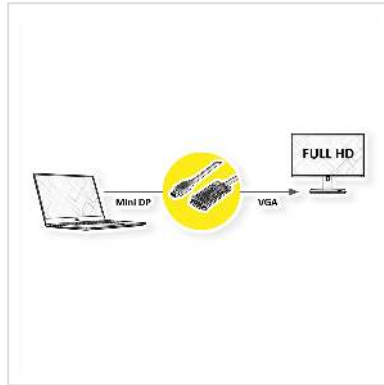

ROLINE Câble Mini DisplayPort-VGA, MiniDP M - VGA M, noir, 1 m

Numéro d'article	11.04.5975
Constructeur	ROLINE
Référence constructeur	11.04.5975
EAN (pièce unique)	7630049617384

2K

Câble Mini DisplayPort vers VGA pour connecter une carte graphique Mini DP à un écran VGA - avec une résolution allant jusqu'à 1920x1080 @60Hz!

- Pour connecter une carte graphique avec connecteur Mini DisplayPort à un moniteur VGA
- Supporte des résolutions maximales allant jusqu'à 1920x1080 @60Hz
- Les mécanismes de verrouillage de VGA empêchent les fiches de glisser hors de la source/affichage et sécurisent la connexion.
- Connecteurs: Mini DisplayPort mâle et VGA mâle

• Remarque: Le câble Mini DisplayPort-VGA ne fonctionne que dans un seul sens: le connecteur Mini DisplayPort doit être connecté au périphérique source (par ex. carte graphique)

Caractéristiques techniques

Constructeur	ROLINE
Groupe de produits	Câble vidéo
Types de produits	Adaptateur Mini DisplayPort-VGA
Couleur	noir

Longueur	1 m
Résolution maximale	1920 x 1080 / 1920 x 1200 @60Hz (2K, Full HD)
Type de connecteur face 1	Mini DisplayPort
Genre du connecteur face 1	Mâle
Type de connecteur face 2	HD D-Sub 15 pôles (HD-15), VGA
Genre du connecteur face 2	Mâle
Domaine d'emploi	externe
Vis à main	oui
Poids	66 g
Hauteur du colis	20 mm
Largeur du colis	80 mm
Profondeur du colis	80 mm
Poids du paquet	0.025 kg