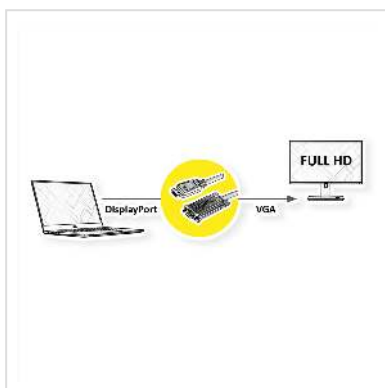

ROLINE Câble DisplayPort-VGA, DP M - VGA M, noir, 5 m

Numéro d'article	11.04.5974
Constructeur	ROLINE
Référence constructeur	11.04.5974
EAN (pièce unique)	7630049617377

roline
Designed for Professionals

2K

Câble DisplayPort vers VGA pour connecter une carte graphique DP à un écran VGA - avec une résolution allant jusqu'à 1920x1080 @60Hz!

- Pour connecter une carte graphique avec connecteur DisplayPort à un moniteur VGA
 - Supporte des résolutions maximales allant jusqu'à 1920x1080 @60Hz
 - Les mécanismes de verrouillage de DP et VGA empêchent les fiches de glisser hors de la source/affichage et sécurisent la connexion.
 - Connecteurs: DisplayPort mâle et VGA mâle et VGA mâle
- Remarque: Le câble DisplayPort-VGA ne fonctionne que dans un seul sens: le connecteur DisplayPort doit être connecté au périphérique source (par ex. carte graphique)

Caractéristiques techniques

Constructeur	ROLINE
Groupe de produits	Câble vidéo
Types de produits	Adaptateur DisplayPort-VGA
Couleur	noir
Longueur	5 m

Résolution maximale	1920 x 1080 / 1920 x 1200 @60Hz (2K, Full HD)
Type de connecteur face 1	DisplayPort
Genre du connecteur face 1	Mâle
Type de connecteur face 2	HD D-Sub 15 pôles (HD-15), VGA
Genre du connecteur face 2	Mâle
Domaine d'emploi	externe
Vis à main	oui
Poids	202.2 g
Hauteur du colis	20 mm
Largeur du colis	100 mm
Profondeur du colis	100 mm
Poids du paquet	0.025 kg