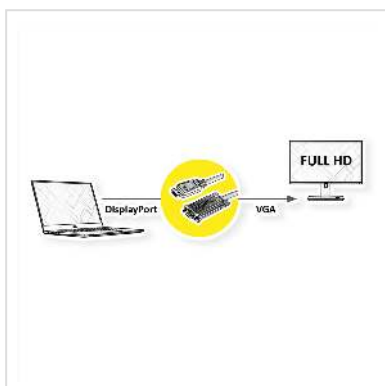

ROLINE Câble DisplayPort-VGA, DP M - VGA M, noir, 2 m

Numéro d'article	11.04.5972
Constructeur	ROLINE
Référence constructeur	11.04.5972
EAN (pièce unique)	7630049617353

roline
Designed for Professionals

2K

Câble DisplayPort vers VGA pour connecter une carte graphique DP à un écran VGA - avec une résolution allant jusqu'à 1920x1080 @60Hz!

- Pour connecter une carte graphique avec connecteur DisplayPort à un moniteur VGA
 - Supporte des résolutions maximales allant jusqu'à 1920x1080 @60Hz
 - Les mécanismes de verrouillage de DP et VGA empêchent les fiches de glisser hors de la source/affichage et sécurisent la connexion.
 - Connecteurs: DisplayPort mâle et VGA mâle et VGA mâle
- Remarque: Le câble DisplayPort-VGA ne fonctionne que dans un seul sens: le connecteur DisplayPort doit être connecté au périphérique source (par ex. carte graphique)

Caractéristiques techniques

Constructeur	ROLINE
Groupe de produits	Câble vidéo
Types de produits	Adaptateur DisplayPort-VGA
Couleur	noir
Longueur	2 m

Résolution maximale	1920 x 1080 / 1920 x 1200 @60Hz (2K, Full HD)
Type de connecteur face 1	DisplayPort
Genre du connecteur face 1	Mâle
Type de connecteur face 2	HD D-Sub 15 pôles (HD-15), VGA
Genre du connecteur face 2	Mâle
Domaine d'emploi	externe
Vis à main	oui
Poids	104.5 g
Hauteur du colis	20 mm
Largeur du colis	100 mm
Profondeur du colis	100 mm
Poids du paquet	0.1 kg