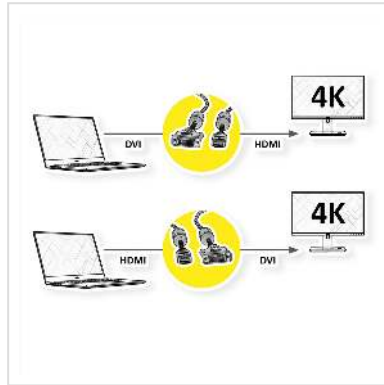

ROLINE GOLD Câble pour écran DVI (24+1) - HDMI, M/M, 1,5 m

Numéro d'article	11.04.5896
Constructeur	ROLINE
Référence constructeur	11.04.5896
EAN (pièce unique)	7611990176502

roline
Designed for Professionals

Câble ROLINE GOLD HDMI vers DVI pour connecter un ultrabook, un ordinateur portable ou un PC à un moniteur, un téléviseur ou un projecteur - pour une transmission vidéo d'excellente qualité avec une résolution allant jusqu' à 3840x2160 @30Hz!

- HDMI est une norme de connexion universelle pour la transmission de signaux vidéo et audio. Les applications comprennent la connexion d'écrans et de téléviseurs à des ordinateurs, lecteurs Blu-ray et autres appareils similaires.
- Le connecteur prend moins de place et est donc plus adapté pour les appareils d'affichage portables (ultrabooks, ordinateurs portables) ou pour 2 connecteurs sur une carte graphique (sur une plaque d'encastrement).
- La tresse en nylon robuste protège efficacement le câble HDMI et le rend superbe.
- Câble blindé de haute qualité à double blindage (feuille + tresse) avec contacts dorés pour une transmission optimale des signaux d'image
- Prise en charge de la vidéo 3D
- Canal Ethernet HDMI
- Canal de retour audio pour transférer les signaux vers le récepteur audio/vidéo
- Boîtier de connecteur doré
- Connexions: DVI-D (24+1) vers HDMI

meilleure stabilité et donne au câble un look époustouflant.

Caractéristiques techniques

Constructeur	ROLINE
Groupe de produits	Câble
Types de produits	Câble HDMI-DVI
Couleur	noir / or
Longueur	1.5 m
Résolution maximale	3840 x 2160 @30Hz (4K, Full HD)
Connecteur face 2	HDMI mâle
Type de connecteur face 1	DVI-D 24+1, Dual-Link
Genre du connecteur face 1	Mâle
Type de connecteur face 2	HDMI Type A
Genre du connecteur face 2	Mâle
Domaine d'emploi	externe
Blindage du câble	blindé
Vis à main	oui
Poids	167.9 g
Hauteur du colis	40 mm
Largeur du colis	190 mm
Profondeur du colis	190 mm
Poids du paquet	0.1 kg