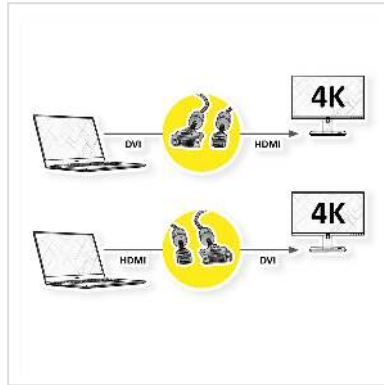

ROLINE GOLD Câble pour écran DVI (24+1) - HDMI, M/M, 10 m

Numéro d'article	11.04.5895
Constructeur	ROLINE
Référence constructeur	11.04.5895
EAN (pièce unique)	7611990145775

roline
Designed for Professionals

Câble ROLINE GOLD HDMI vers DVI pour connecter un ultrabook, un ordinateur portable ou un PC à un moniteur, un téléviseur ou un projecteur - pour une transmission vidéo d'excellente qualité avec une résolution allant jusqu' à 3840x2160 @30Hz!

- HDMI est une norme de connexion universelle pour la transmission de signaux vidéo et audio. Les applications comprennent la connexion d'écrans et de téléviseurs à des ordinateurs, lecteurs Blu-ray et autres appareils similaires.
- Le connecteur prend moins de place et est donc plus adapté pour les appareils d'affichage portables (ultrabooks, ordinateurs portables) ou pour 2 connecteurs sur une carte graphique (sur une plaque d'encastrement).
- La tresse en nylon robuste protège efficacement le câble HDMI et le rend superbe.
- Câble blindé de haute qualité à double blindage (feuille + tresse) avec contacts dorés pour une transmission optimale des signaux d'image
- Prise en charge de la vidéo 3D
- Canal Ethernet HDMI
- Canal de retour audio pour transférer les signaux vers le récepteur audio/vidéo
- Boîtier de connecteur doré
- Connexions: DVI-D (24+1) vers HDMI

meilleure stabilité et donne au câble un look époustouflant.

Caractéristiques techniques

Constructeur	ROLINE
Groupe de produits	Câble
Types de produits	Câble HDMI-DVI
Couleur	noir / or
Longueur	10 m
Résolution maximale	3840 x 2160 @30Hz (4K, Full HD)
Connecteur face 2	HDMI mâle
Type de connecteur face 1	DVI-D 24+1, Dual-Link
Genre du connecteur face 1	Mâle
Type de connecteur face 2	HDMI Type A
Genre du connecteur face 2	Mâle
Domaine d'emploi	externe
Blindage du câble	blindé
Vis à main	oui
Poids	870.6 g
Hauteur du colis	80 mm
Largeur du colis	190 mm
Profondeur du colis	190 mm
Poids du paquet	0.9 kg