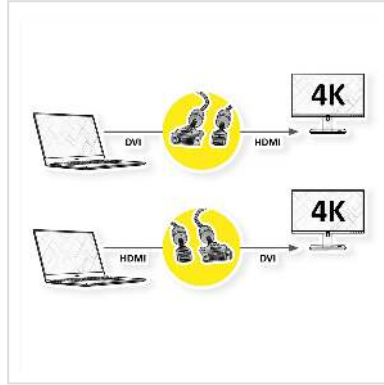

ROLINE GOLD Câble pour écran DVI (24+1) - HDMI, M/M, 3 m

Numéro d'article	11.04.5892
Constructeur	ROLINE
Référence constructeur	11.04.5892
EAN (pièce unique)	7611990145744

roline
Designed for Professionals

Câble ROLINE GOLD HDMI vers DVI pour connecter un ultrabook, un ordinateur portable ou un PC à un moniteur, un téléviseur ou un projecteur - pour une transmission vidéo d'excellente qualité avec une résolution allant jusqu' à 3840x2160 @30Hz!

- HDMI est une norme de connexion universelle pour la transmission de signaux vidéo et audio. Les applications comprennent la connexion d'écrans et de téléviseurs à des ordinateurs, lecteurs Blu-ray et autres appareils similaires.
- Le connecteur prend moins de place et est donc plus adapté pour les appareils d'affichage portables (ultrabooks, ordinateurs portables) ou pour 2 connecteurs sur une carte graphique (sur une plaque d'encastrement).
- La tresse en nylon robuste protège efficacement le câble HDMI et le rend superbe.
- Câble blindé de haute qualité à double blindage (feuille + tresse) avec contacts dorés pour une transmission optimale des signaux d'image
- Prise en charge de la vidéo 3D
- Canal Ethernet HDMI
- Canal de retour audio pour transférer les signaux vers le récepteur audio/vidéo
- Boîtier de connecteur doré
- Connexions: DVI-D (24+1) vers HDMI

meilleure stabilité et donne au câble un look époustouflant.

Caractéristiques techniques

Constructeur	ROLINE
Groupe de produits	Câble
Types de produits	Câble HDMI-DVI
Couleur	noir / or
Longueur	3 m
Résolution maximale	3840 x 2160 @30Hz (4K, Full HD)
Connecteur face 2	HDMI mâle
Type de connecteur face 1	DVI-D 24+1, Dual-Link
Genre du connecteur face 1	Mâle
Type de connecteur face 2	HDMI Type A
Genre du connecteur face 2	Mâle
Domaine d'emploi	externe
Blindage du câble	blindé
Vis à main	oui
Poids	226.6 g
Hauteur du colis	30 mm
Largeur du colis	180 mm
Profondeur du colis	200 mm
Poids du paquet	0.2 kg