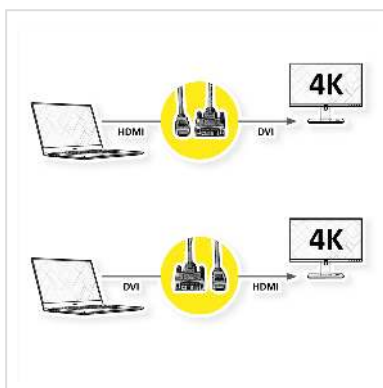

ROLINE Câble pour écran DVI (24+1) - HDMI, M/M, noir/argent, 10 m

Numéro d'article	11.04.5875
Constructeur	ROLINE
Référence constructeur	11.04.5875
EAN (pièce unique)	7611990145119

roline
Designed for Professionals

Câble ROLINE HDMI vers DVI pour connecter un ultrabook, un ordinateur portable ou un PC à un moniteur, un téléviseur ou un projecteur - pour une transmission vidéo d'excellente qualité avec une résolution allant jusqu' à 3840x2160 @30Hz!

- HDMI est une norme de connexion universelle pour la transmission de signaux vidéo et audio. Les applications comprennent la connexion d'écrans et de téléviseurs à des ordinateurs, lecteurs Blu-ray et autres appareils similaires.
- Le connecteur prend moins de place et est donc plus adapté pour les appareils d'affichage portables (ultrabooks, ordinateurs portables) ou pour 2 connecteurs sur une carte graphique (sur une plaque d'encastrement).
- La tresse en nylon robuste protège efficacement le câble HDMI et le rend superbe.
- Câble blindé de haute qualité à double blindage (feuille + tresse) avec contacts dorés pour une transmission optimale des signaux d'image
- Connexions: DVI-D (24+1) vers HDMI

Caractéristiques techniques

Constructeur	ROLINE
Groupe de produits	Câble
Types de produits	Câble HDMI-DVI
Couleur	noir/argent
Longueur	10 m

Résolution maximale	3840 x 2160 @30Hz (4K, Full HD)
Connecteur face 1	DVI - D 24+1 mâle
Connecteur face 2	HDMI Mâle
Type de connecteur face 1	DVI-D 24+1, Dual-Link
Genre du connecteur face 1	Mâle
Type de connecteur face 2	HDMI Type A
Genre du connecteur face 2	Mâle
Domaine d'emploi	externe
Blindage du câble	blindé
Poids	641.5 g
Hauteur du colis	40 mm
Largeur du colis	190 mm
Profondeur du colis	250 mm
Poids du paquet	0.649 kg