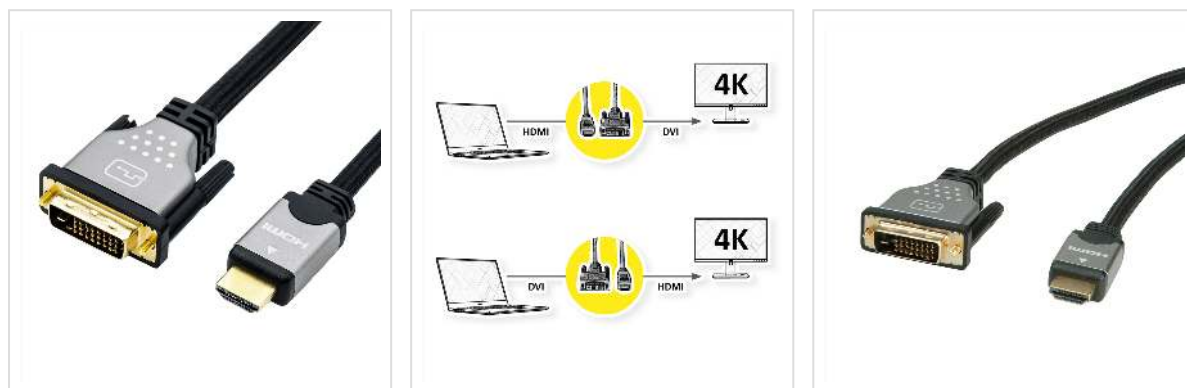

ROLINE Câble pour écran DVI (24+1) - HDMI, M/M, noir/argent, 10 m

Numéro d'article	11.04.5875
Constructeur	ROLINE
Référence constructeur	11.04.5875
EAN (pièce unique)	7611990145119

roline
Designed for Professionals

Câble ROLINE HDMI vers DVI pour connecter un ultrabook, un ordinateur portable ou un PC à un moniteur, un téléviseur ou un projecteur - pour une transmission vidéo d'excellente qualité avec une résolution allant jusqu' à 3840x2160 @30Hz!

- HDMI est une norme de connexion universelle pour la transmission de signaux vidéo et audio. Les applications comprennent la connexion d'écrans et de téléviseurs à des ordinateurs, lecteurs Blu-ray et autres appareils similaires.
- Le connecteur prend moins de place et est donc plus adapté pour les appareils d'affichage portables (ultrabooks, ordinateurs portables) ou pour 2 connecteurs sur une carte graphique (sur une plaque d'encastrement).
- La tresse en nylon robuste protège efficacement le câble HDMI et le rend superbe.
- Câble blindé de haute qualité à double blindage (feuille + tresse) avec contacts dorés pour une transmission optimale des signaux d'image
- Connexions: DVI-D (24+1) vers HDMI

Caractéristiques techniques

Constructeur	ROLINE
Groupe de produits	Câble
Types de produits	Câble HDMI-DVI
Couleur	noir/argent
Longueur	10 m
Résolution maximale	3840 x 2160 @30Hz (4K, Full HD)

Connecteur face 1	DVI - D 24+1 mâle
Connecteur face 2	HDMI Mâle
Type de connecteur face 1	DVI-D 24+1, Dual-Link
Genre du connecteur face 1	Mâle
Type de connecteur face 2	HDMI Type A
Genre du connecteur face 2	Mâle
Domaine d'emploi	externe
Blindage du câble	blindé
Poids	641.5 g
Hauteur du colis	40 mm
Largeur du colis	190 mm
Profondeur du colis	250 mm
Poids du paquet	0.649 kg