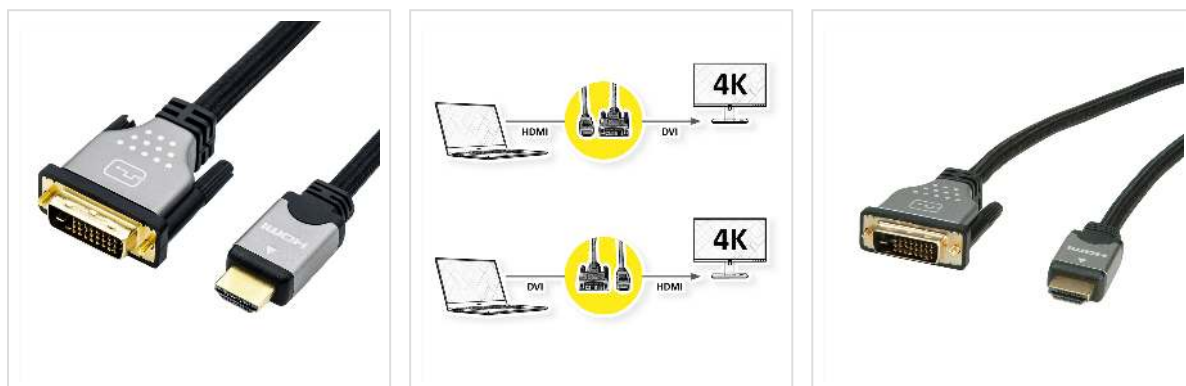

ROLINE Câble pour écran DVI (24+1) - HDMI, M/M, noir/argent, 7,5 m

Numéro d'article	11.04.5874
Constructeur	ROLINE
Référence constructeur	11.04.5874
EAN (pièce unique)	7611990145102

roline
Designed for Professionals

Câble ROLINE HDMI vers DVI pour connecter un ultrabook, un ordinateur portable ou un PC à un moniteur, un téléviseur ou un projecteur - pour une transmission vidéo d'excellente qualité avec une résolution allant jusqu' à 3840x2160 @30Hz!

- HDMI est une norme de connexion universelle pour la transmission de signaux vidéo et audio. Les applications comprennent la connexion d'écrans et de téléviseurs à des ordinateurs, lecteurs Blu-ray et autres appareils similaires.
- Le connecteur prend moins de place et est donc plus adapté pour les appareils d'affichage portables (ultrabooks, ordinateurs portables) ou pour 2 connecteurs sur une carte graphique (sur une plaque d'encastrement).
- La tresse en nylon robuste protège efficacement le câble HDMI et le rend superbe.
- Câble blindé de haute qualité à double blindage (feuille + tresse) avec contacts dorés pour une transmission optimale des signaux d'image
- Connexions: DVI-D (24+1) vers HDMI

Caractéristiques techniques

Constructeur	ROLINE
Groupe de produits	Câble
Types de produits	Câble HDMI-DVI
Couleur	noir/argent
Longueur	7.5 m
Résolution maximale	3840 x 2160 @30Hz (4K, Full HD)

Connecteur face 1	DVI - D 24+1 mâle
Connecteur face 2	HDMI Mâle
Type de connecteur face 1	DVI-D 24+1, Dual-Link
Genre du connecteur face 1	Mâle
Type de connecteur face 2	HDMI Type A
Genre du connecteur face 2	Mâle
Domaine d'emploi	externe
Blindage du câble	blindé
Poids	482.4 g
Hauteur du colis	35 mm
Largeur du colis	170 mm
Profondeur du colis	170 mm
Poids du paquet	0.48 kg