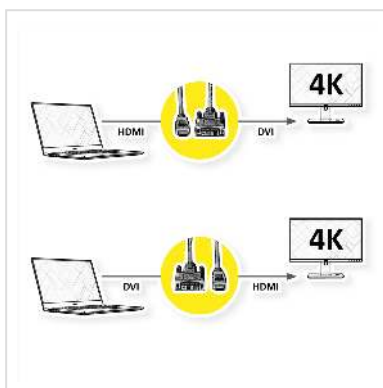

ROLINE Câble pour écran DVI (24+1) - HDMI, M/M, noir/argent, 3 m

Numéro d'article	11.04.5872
Constructeur	ROLINE
Référence constructeur	11.04.5872
EAN (pièce unique)	7611990144891

roline
Designed for Professionals

Câble ROLINE HDMI vers DVI pour connecter un ultrabook, un ordinateur portable ou un PC à un moniteur, un téléviseur ou un projecteur - pour une transmission vidéo d'excellente qualité avec une résolution allant jusqu' à 3840x2160 @30Hz!

- HDMI est une norme de connexion universelle pour la transmission de signaux vidéo et audio. Les applications comprennent la connexion d'écrans et de téléviseurs à des ordinateurs, lecteurs Blu-ray et autres appareils similaires.
- Le connecteur prend moins de place et est donc plus adapté pour les appareils d'affichage portables (ultrabooks, ordinateurs portables) ou pour 2 connecteurs sur une carte graphique (sur une plaque d'encastrement).
- La tresse en nylon robuste protège efficacement le câble HDMI et le rend superbe.
- Câble blindé de haute qualité à double blindage (feuille + tresse) avec contacts dorés pour une transmission optimale des signaux d'image
- Connexions: DVI-D (24+1) vers HDMI

Caractéristiques techniques

Constructeur	ROLINE
Groupe de produits	Câble
Types de produits	Câble HDMI-DVI
Couleur	noir/argent
Longueur	3 m

Résolution maximale	3840 x 2160 @30Hz (4K, Full HD)
Connecteur face 1	DVI - D 24+1 mâle
Connecteur face 2	HDMI Mâle
Type de connecteur face 1	DVI-D 24+1, Dual-Link
Genre du connecteur face 1	Mâle
Type de connecteur face 2	HDMI Type A
Genre du connecteur face 2	Mâle
Domaine d'emploi	externe
Blindage du câble	blindé
Poids	220.5 g
Hauteur du colis	20 mm
Largeur du colis	170 mm
Profondeur du colis	170 mm
Poids du paquet	0.22 kg