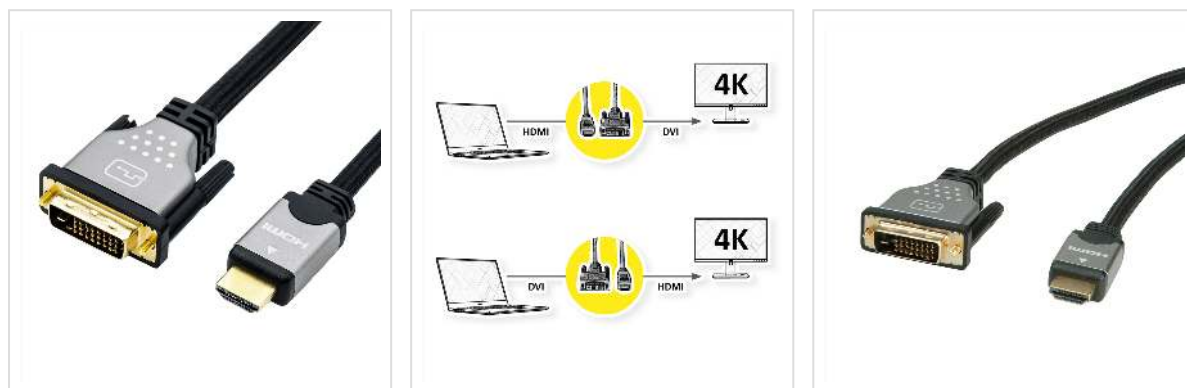

ROLINE Câble pour écran DVI (24+1) - HDMI, M/M, noir/argent, 1 m

Numéro d'article	11.04.5870
Constructeur	ROLINE
Référence constructeur	11.04.5870
EAN (pièce unique)	7611990144709

roline
Designed for Professionals

Câble ROLINE HDMI vers DVI pour connecter un ultrabook, un ordinateur portable ou un PC à un moniteur, un téléviseur ou un projecteur - pour une transmission vidéo d'excellente qualité avec une résolution allant jusqu' à 3840x2160 @30Hz!

- HDMI est une norme de connexion universelle pour la transmission de signaux vidéo et audio. Les applications comprennent la connexion d'écrans et de téléviseurs à des ordinateurs, lecteurs Blu-ray et autres appareils similaires.
- Le connecteur prend moins de place et est donc plus adapté pour les appareils d'affichage portables (ultrabooks, ordinateurs portables) ou pour 2 connecteurs sur une carte graphique (sur une plaque d'encastrement).
- La tresse en nylon robuste protège efficacement le câble HDMI et le rend superbe.
- Câble blindé de haute qualité à double blindage (feuille + tresse) avec contacts dorés pour une transmission optimale des signaux d'image
- Connexions: DVI-D (24+1) vers HDMI

Caractéristiques techniques

Constructeur	ROLINE
Groupe de produits	Câble
Types de produits	Câble HDMI-DVI
Couleur	noir/argent
Longueur	1 m
Résolution maximale	3840 x 2160 @30Hz (4K, Full HD)

Connecteur face 1	DVI - D 24+1 mâle
Connecteur face 2	HDMI Mâle
Type de connecteur face 1	DVI-D 24+1, Dual-Link
Genre du connecteur face 1	Mâle
Type de connecteur face 2	HDMI Type A
Genre du connecteur face 2	Mâle
Domaine d'emploi	externe
Blindage du câble	blindé
Poids	103.4 g
Hauteur du colis	10 mm
Largeur du colis	130 mm
Profondeur du colis	130 mm
Poids du paquet	0.1 kg