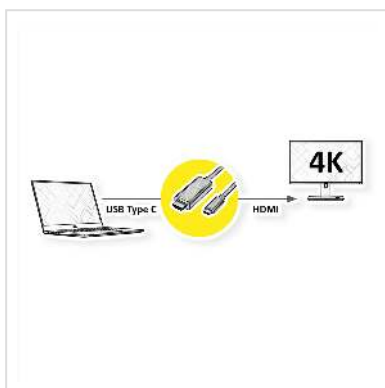

# ROLINE GOLD Câble adaptateur type C - HDMI, M/M, 2 m

<b>Numéro d'article</b>	11.04.5847
<b>Constructeur</b>	ROLINE
<b>Référence constructeur</b>	11.04.5847
<b>EAN (pièce unique)</b>	7630049613133

**Raccordez à votre équipement à connectique USB type C tout écran ou projecteur HDMI.**

- Câble adaptateur USB 3.1 de type C à HDMI pour MacBook, Ultrabook, Notebook ou PC
- Cet adaptateur permet d'afficher le contenu de l'écran de votre ordinateur sur tout écran ou TV à connexion HDMI en mode clone ou étendu
- Supporte des résolutions maximales jusqu'à 3840 x 2160 @ 60Hz
- Raccordements: Type C mâle et HDMI mâle

## **ROLINE GOLD - Top qualité sans compromis !**

Les câbles de qualité ROLINE GOLD sont équipés de boîtiers connecteurs de haute qualité et de contacts dorés à double blindage pour une meilleure qualité de signal, même en cas de cycles de connexions élevés. Le manteau extérieur renforcé de nylon en or/noir procure une meilleure stabilité et donne au câble un look époustouflant.

### **Caractéristiques techniques**

Constructeur	ROLINE
Groupe de produits	Adaptateur, Termineur, Convertisseur
Types de produits	Adaptateur USB-HDMI
Couleur	noir / or

Longueur	2 m
Résolution maximale	3840 x 2160 @60Hz (4K, UHD-1)
Raccordement face 1 (PC)	Type C mâle
Raccordement face 2 (Périphérie)	HDMI mâle
Type de connecteur face 1	USB Type C (USB-C)
Genre du connecteur face 1	Mâle
Type de connecteur face 2	HDMI Type A
Genre du connecteur face 2	Mâle
Domaine d'emploi	externe
Poids	77 g
Hauteur du colis	50 mm
Largeur du colis	200 mm
Profondeur du colis	250 mm
Poids du paquet	0.01 kg