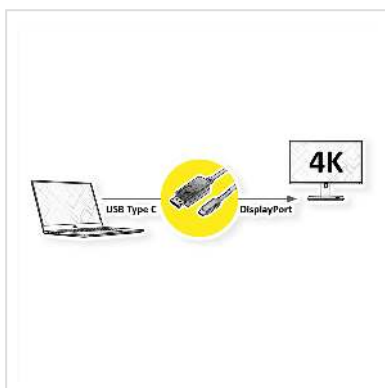

# ROLINE Câble adaptateur type C - DisplayPort, v1.2, M/M, 1 m

<b>Numéro d'article</b>	11.04.5845
<b>Constructeur</b>	ROLINE
<b>Référence constructeur</b>	11.04.5845
<b>EAN (pièce unique)</b>	7611990145850

**roline**  
Designed for Professionals

**Raccordez à votre équipement à connectique USB type C tout écran ou projecteur DisplayPort.**

- Câble adaptateur USB 3.1 de type C à DisplayPort pour MacBook, Ultrabook, Notebook ou PC
- Cet adaptateur permet d'afficher le contenu de l'écran de votre ordinateur sur tout écran ou TV en mode clone ou étendu
- Supporte des résolutions maximales jusqu'à 3840 x 2160 @ 60Hz
- Raccordements: DP mâle et Type C mâle
- Le DisplayPort version 1.2 permet une résolution, une bande passante et une profondeur de couleur plus importantes
- Conforme DP v1.2 (max. 4096 x 2560 @60Hz)

## Caractéristiques techniques

Constructeur	ROLINE
Groupe de produits	Adaptateur, Termineur, Convertisseur
Types de produits	Adaptateur USB-DisplayPort
Couleur	noir
Longueur	1 m

Résolution maximale	3840 x 2160 @60Hz (4K, UHD-1)
Raccordement face 1 (PC)	Type C mâle
Raccordement face 2 (Périphérie)	DisplayPort mâle
Type de connecteur face 1	USB Type C (USB-C)
Genre du connecteur face 1	Mâle
Type de connecteur face 2	DisplayPort
Genre du connecteur face 2	Mâle
Domaine d'emploi	externe
Particularités techniques	DisplayPort Version 1.2
Poids	44.1 g
Hauteur du colis	10 mm
Largeur du colis	110 mm
Profondeur du colis	110 mm
Poids du paquet	0.064 kg