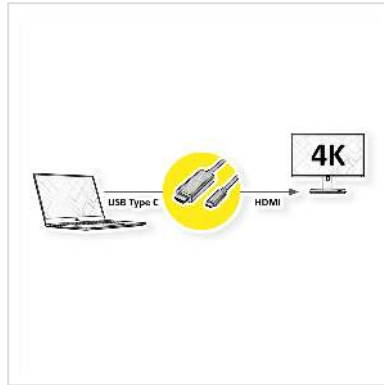

ROLINE GOLD Câble adaptateur type C - HDMI, M/M, 1 m

Numéro d'article	11.04.5844
Constructeur	ROLINE
Référence constructeur	11.04.5844
EAN (pièce unique)	7630049613126

Raccordez à votre équipement à connectique USB type C tout écran ou projecteur HDMI.

- Câble adaptateur USB 3.1 de type C à HDMI pour MacBook, Ultrabook, Notebook ou PC
- Cet adaptateur permet d'afficher le contenu de l'écran de votre ordinateur sur tout écran ou TV en mode clone ou étendu
- Supporte des résolutions maximales jusqu'à 3840 x 2160 @ 60Hz
- Raccordements: HDMI mâle et Type C mâle

ROLINE GOLD - Top qualité sans compromis !

Les câbles de qualité ROLINE GOLD sont équipés de boîtiers connecteurs de haute qualité et de contacts dorés à double blindage pour une meilleure qualité de signal, même en cas de cycles de connexions élevés. Le manteau extérieur renforcé de nylon en or/noir procure une meilleure stabilité et donne au câble un look époustouflant.

Longueur	1 m
Résolution maximale	3840 x 2160 @60Hz (4K, UHD-1)
Raccordement face 1 (PC)	Type C mâle
Raccordement face 2 (Périphérie)	HDMI mâle
Type de connecteur face 1	USB Type C (USB-C)
Genre du connecteur face 1	Mâle
Type de connecteur face 2	HDMI Type A
Genre du connecteur face 2	Mâle
Domaine d'emploi	externe
Poids	44.2 g
Hauteur du colis	50 mm
Largeur du colis	200 mm
Profondeur du colis	250 mm
Poids du paquet	0.06 kg