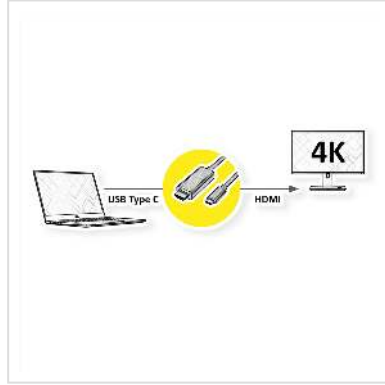

# ROLINE Câble adaptateur type C - HDMI, M/M, 3 m

<b>Numéro d'article</b>	11.04.5842
<b>Constructeur</b>	ROLINE
<b>Référence constructeur</b>	11.04.5842
<b>EAN (pièce unique)</b>	7630049610125

**roline**  
Designed for Professionals

**Raccordez à votre équipement à connectique USB type C tout écran ou projecteur HDMI.**

- Câble adaptateur USB 3.1 de type C à HDMI pour MacBook, Ultrabook, Notebook ou PC
- Cet adaptateur permet d'afficher le contenu de l'écran de votre ordinateur sur tout écran ou TV en mode clone ou étendu
- Supporte des résolutions maximales jusqu'à 3840 x 2160 @ 60Hz
- Raccordements: HDMI mâle et Type C mâle

## Caractéristiques techniques

Constructeur	ROLINE
Groupe de produits	Adaptateur, Termineur, Convertisseur
Types de produits	Adaptateur USB-HDMI
Couleur	noir
Longueur	3 m
Résolution maximale	3840 x 2160 @60Hz (4K, UHD-1)
Raccordement face 1 (PC)	Type C mâle
Raccordement face 2 (Périphérie)	HDMI mâle

Largeur du colis	160 mm
------------------	--------

Profondeur du colis	170 mm
---------------------	--------

Poids du paquet	0.13 kg
-----------------	---------