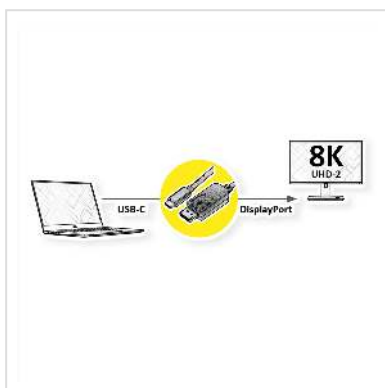

ROLINE Câble adaptateur type C - DisplayPort, v1.4, M/M, 1 m

Numéro d'article	11.04.5835
Constructeur	ROLINE
Référence constructeur	11.04.5835
EAN (pièce unique)	7630049619142

roline
Designed for Professionals

Raccordez à votre équipement à connectique USB type C tout écran ou projecteur DisplayPort.

- Câble adaptateur USB 3.1 de type C à DisplayPort pour MacBook, Ultrabook, Notebook ou PC
- Cet adaptateur permet d'afficher le contenu de l'écran de votre ordinateur sur tout écran ou TV en mode clone ou étendu
- Supporte des résolutions maximales jusqu'à 7680 x 4320 @ 60Hz
- Raccordements: DP mâle et Type C mâle
- Le DisplayPort version 1.4 permet une résolution, une bande passante et une profondeur de couleur plus importantes
- Conforme DP v1.4 (max. 7680 x 4320 @60Hz)

Remarque: Prise en charge du "mode alternatif (DP Alt Mode)" requise

Caractéristiques techniques

Constructeur	ROLINE
Groupe de produits	Adaptateur, Termineur, Convertisseur
Types de produits	Adaptateur USB-DisplayPort
Couleur	noir
Longueur	1 m

Qualité de transmission	DisplayPort v1.4
Résolution maximale	7680 x 4320 @60Hz (8K, UHD-2)
Raccordement face 1 (PC)	Type C mâle
Raccordement face 2 (Périphérie)	DisplayPort mâle
Type de connecteur face 1	USB Type C (USB-C)
Genre du connecteur face 1	Mâle
Type de connecteur face 2	DisplayPort
Genre du connecteur face 2	Mâle
Domaine d'emploi	externe
Particularités techniques	DisplayPort Version 1.4
Poids	42.1 g
Hauteur du colis	10 mm
Largeur du colis	60 mm
Profondeur du colis	60 mm
Poids du paquet	0.02 kg