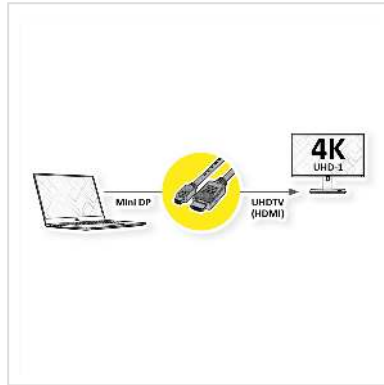

4K

Mini DisplayPort to UHDTV cable for transferring content from your graphics card (DisplayPort) to your TV (UHDTV) - with a quality of up to 3840x2160 @60Hz, incl. audio transmission!

- UHDTV is the standard for digital video transmission in the TV/multimedia sector for e. g.: Connection of a TV set with HDMI interface to a player with Mini DisplayPort connection.
- Cable with one Mini DisplayPort and one HDTV plug. DisplayPort is signal compatible with HDMI.
- Note: A DisplayPort UHDTV cable can only be used in one direction: the Mini DisplayPort connector can only be used on the data source side (e. g. graphics card, Macbook, Ultrabook, Notebook/Laptop).

Les câbles de marque ROLINE se caractérisent par la qualité de leurs matériaux, leur finition solide et la précision de leurs contacts. Le manteau PVC noir, compact et robuste tout en restant flexible, offre une protection réelle contre les dégradations et les ruptures de câbles. Les contacts en or assurent une sécurité de connexion, des transmissions fluides des images et du son et la plus grande stabilité lors des connexions et déconnexions du câble. Le câble de raccordement garanti un rendu des images et du son de grande qualité sur l'écran avec une haute résolution.

Caractéristiques techniques

Constructeur	ROLINE
Groupe de produits	Câble
Types de produits	Câble DP-UHDTV
Couleur	noir
Longueur	3 m
Comprend	1 x câble Mini DisplayPort avec prise HDMI M/M
Qualité de transmission	DisplayPort v1.2
Résolution maximale	3840 x 2160 @60Hz (4K, UHD-1)
Connecteur face 1	HDTV mâle
Connecteur face 2	DisplayPort Mini mâle
Type de connecteur face 1	Mini DisplayPort
Genre du connecteur face 1	Mâle
Type de connecteur face 2	UHDTV
Genre du connecteur face 2	Mâle
Domaine d'emploi	externe
Blindage du câble	blindé
Poids	136.3 g
Hauteur du colis	30 mm
Largeur du colis	200 mm
Profondeur du colis	180 mm
Poids du paquet	0.14 kg