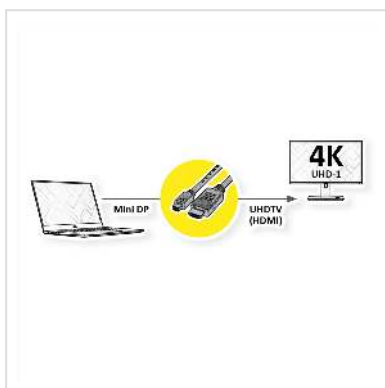

# ROLINE Câble Mini DisplayPort, Mini DP - UHDTV, M/M, noir, 2 m

<b>Numéro d'article</b>	11.04.5796
<b>Constructeur</b>	ROLINE
<b>Référence constructeur</b>	11.04.5796
<b>EAN (pièce unique)</b>	7611990145225

**roline**  
Designed for Professionals

**4K**

**Mini DisplayPort to UHDTV cable for transferring content from your graphics card (DisplayPort) to your TV (UHDTV) - with a quality of up to 3840x2160 @60Hz, incl. audio transmission!**

- UHDTV is the standard for digital video transmission in the TV/multimedia sector for e. g.: Connection of a TV set with HDMI interface to a player with Mini DisplayPort connection.
- Cable with one Mini DisplayPort and one HDTV plug. DisplayPort is signal compatible with HDMI.
- Note: A DisplayPort UHDTV cable can only be used in one direction: the Mini DisplayPort connector can only be used on the data source side (e. g. graphics card, Macbook, Ultrabook, Notebook/Laptop).

## Caractéristiques techniques

Constructeur	ROLINE
Groupe de produits	Câble
Types de produits	Câble DP-UHDTV
Couleur	noir
Longueur	2 m
Comprend	1 x câble Mini DisplayPort avec prise HDMI M/M
Qualité de transmission	DisplayPort v1.2
Résolution maximale	3840 x 2160 @60Hz (4K, UHD-1)
Connecteur face 1	HDTV mâle
Connecteur face 2	DisplayPort Mini mâle
Type de connecteur face 1	Mini DisplayPort
Genre du connecteur face 1	Mâle
Type de connecteur face 2	UHDTV
Genre du connecteur face 2	Mâle
Domaine d'emploi	externe
Blindage du câble	blindé
Poids	96.6 g
Hauteur du colis	50 mm
Largeur du colis	150 mm
Profondeur du colis	180 mm
Poids du paquet	0.106 kg