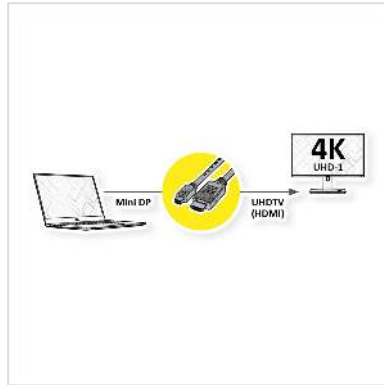

ROLINE Câble Mini DisplayPort, Mini DP - UHDTV, M/M, noir, 1 m

Numéro d'article	11.04.5795
Constructeur	ROLINE
Référence constructeur	11.04.5795
EAN (pièce unique)	7611990145218

roline
Designed for Professionals

4K

Câble Mini DisplayPort vers UHDTV pour transférer les contenus de votre carte graphique (DisplayPort) vers votre téléviseur (UHDTV) - avec une qualité allant jusqu'à 3840x2160 @60Hz, y compris la transmission audio !

- UHDTV est le standard pour la transmission vidéo numérique dans le domaine de la télévision/multimédia pour par exemple : Connexion d'un téléviseur avec interface HDMI à un appareil de lecture avec connexion Mini DisplayPort.
- Câble avec un connecteur Mini DisplayPort et un connecteur HDTV. DisplayPort est compatible avec HDMI en termes de signal.
- Remarque : un câble DisplayPort-UHDTV n'est utilisable que dans un sens : le connecteur Mini DisplayPort n'est utilisable que du côté de la source de données (p.ex. carte graphique, Macbook, Ultrabook, Notebook/ Laptop).

Caractéristiques techniques

Constructeur	ROLINE
Groupe de produits	Câble
Types de produits	Câble DP-UHDTV
Couleur	noir
Longueur	1 m
Qualité de transmission	DisplayPort v1.2
Résolution maximale	3840 x 2160 @60Hz (4K, UHD-1)
Connecteur face 1	HDTV mâle
Connecteur face 2	DisplayPort Mini mâle
Type de connecteur face 1	Mini DisplayPort
Genre du connecteur face 1	Mâle
Type de connecteur face 2	UHDTV
Genre du connecteur face 2	Mâle
Domaine d'emploi	externe
Blindage du câble	blindé
Poids	54 g
Hauteur du colis	20 mm
Largeur du colis	160 mm
Profondeur du colis	140 mm
Poids du paquet	0.048 kg