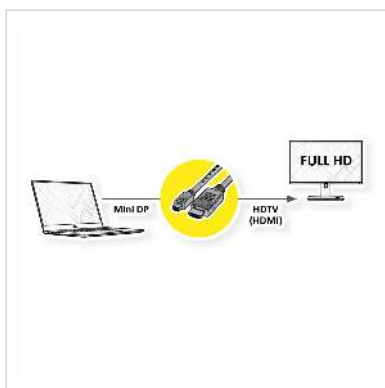

ROLINE Câble Mini DisplayPort, Mini DP - HDTV, M/M, noir, 4,5 m

Numéro d'article	11.04.5793
Constructeur	ROLINE
Référence constructeur	11.04.5793
EAN (pièce unique)	7611990134052

roline
Designed for Professionals

2K

Mini câble DisplayPort vers HDTV pour transférer le contenu de votre carte graphique (DisplayPort) vers votre téléviseur (HDTV) - avec une qualité jusqu' à 1920x1080 @60Hz, y compris la transmission audio!

- HDTV est la norme pour la transmission vidéo numérique dans le secteur TV/multimédia pour par exemple: Connexion d'un téléviseur avec interface HDMI à un lecteur avec connexion Mini DisplayPort.
- Câble avec un Mini DisplayPort et une prise HDTV. DisplayPort est compatible avec le signal HDMI.
- Remarque: Un câble DisplayPort HDTV ne peut être utilisé que dans un seul sens: le connecteur Mini DisplayPort ne peut être utilisé que du côté de la source de données (par ex. carte graphique, Macbook, Ultrabook, ordinateur portable/notebook ou PC).

Caractéristiques techniques

Constructeur	ROLINE
Groupe de produits	Câble
Types de produits	Câble DisplayPort
Couleur	noir

Longueur	4.5 m
Qualité de transmission	DisplayPort v1.1
Résolution maximale	1920 x 1080 / 1920 x 1200 @60Hz (2K, Full HD)
Connecteur face 1	HDTV mâle
Connecteur face 2	DisplayPort Mini mâle
Type de connecteur face 1	Mini DisplayPort
Genre du connecteur face 1	Mâle
Type de connecteur face 2	HDTV
Genre du connecteur face 2	Mâle
Domaine d'emploi	externe
Blindage du câble	blindé
Poids	198.7 g
Hauteur du colis	35 mm
Largeur du colis	160 mm
Profondeur du colis	240 mm
Poids du paquet	0.2 kg