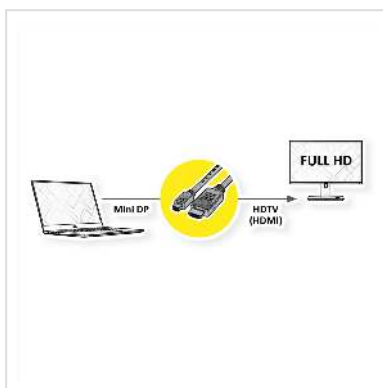

ROLINE Câble Mini DisplayPort, Mini DP - HDTV, M/M, noir, 1 m

Numéro d'article	11.04.5790
Constructeur	ROLINE
Référence constructeur	11.04.5790
EAN (pièce unique)	7611990133987

roline
Designed for Professionals

2K

Mini câble DisplayPort vers HDTV pour transférer le contenu de votre carte graphique (DisplayPort) vers votre téléviseur (HDTV) - avec une qualité jusqu' à 1920x1080 @60Hz, y compris la transmission audio!

- HDTV est la norme pour la transmission vidéo numérique dans le secteur TV/multimédia pour par exemple: Connexion d'un téléviseur avec interface HDMI à un lecteur avec connexion Mini DisplayPort.
- Câble avec un Mini DisplayPort et une prise HDTV. DisplayPort est compatible avec le signal HDMI.
- Remarque: Un câble DisplayPort HDTV ne peut être utilisé que dans un seul sens: le connecteur Mini DisplayPort ne peut être utilisé que du côté de la source de données (par ex. carte graphique, Macbook, Ultrabook, ordinateur portable/notebook ou PC).

Caractéristiques techniques

Constructeur	ROLINE
Groupe de produits	Câble
Types de produits	Câbles displayport
Couleur	noir

Longueur	1 m
Qualité de transmission	DisplayPort v1.1
Résolution maximale	1920 x 1080 / 1920 x 1200 @60Hz (2K, Full HD)
Connecteur face 1	HDTV mâle
Connecteur face 2	DisplayPort Mini mâle
Type de connecteur face 1	Mini DisplayPort
Genre du connecteur face 1	Mâle
Type de connecteur face 2	HDTV
Genre du connecteur face 2	Mâle
Domaine d'emploi	externe
Blindage du câble	blindé
Poids	51.8 g
Hauteur du colis	30 mm
Largeur du colis	150 mm
Profondeur du colis	130 mm
Poids du paquet	0.057 kg